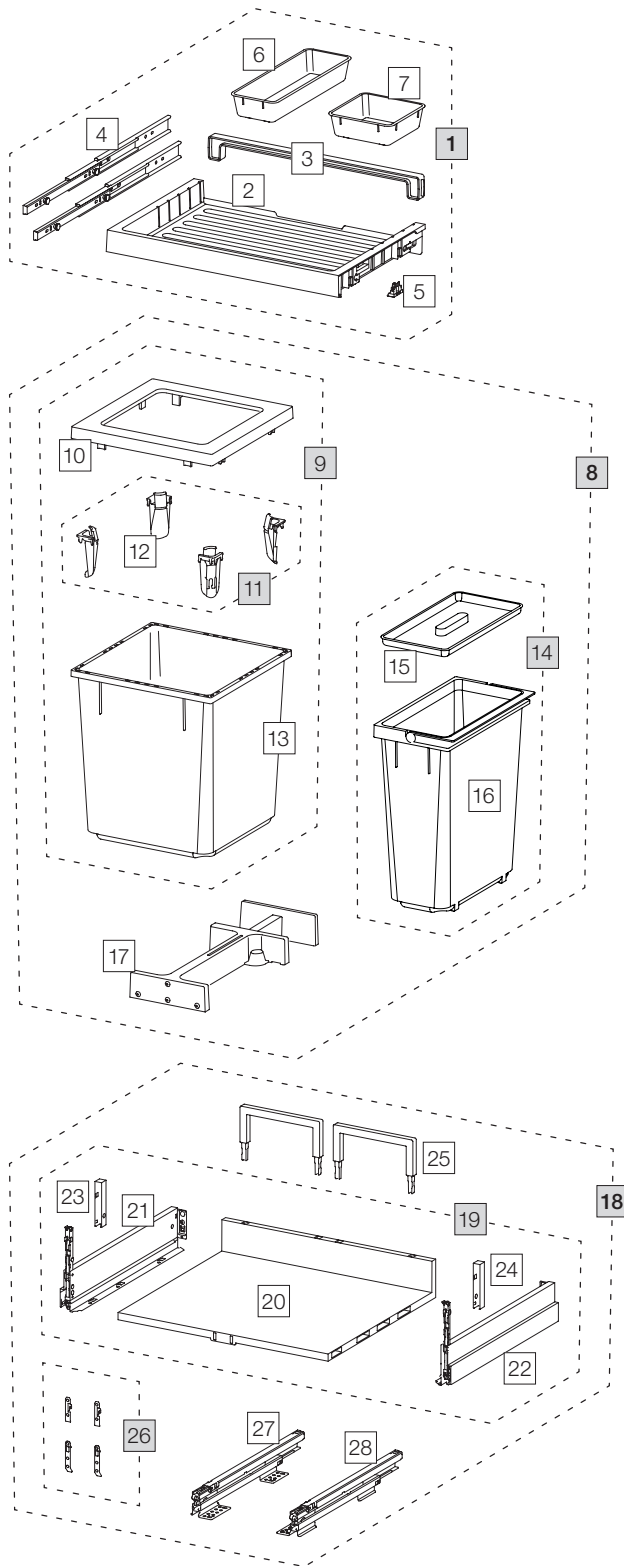

X60 L7 Premium Pro

Art.-Nr. 80.60.406

Abfalltrennsystem mit Zargenführungssystem

Art.-Nr.	Bezeichnung	CHF exkl. MwSt.
1	80.42.401 Schublade 60 Premium	81.00
2	12274 Schublade 60 Premium	34.60
3	12278 Rückwand 60	7.10
4	12283 Schiene mit Bolzen (Paar)	23.10
5	12948 Klipp 18/19 (4 Stk.)	4.90
6	12483 Zusatzschale lang	10.90
7	12282 Zusatzschale	8.70
8	80.51.403 Abfalltrennbehälter X60 L7	168.00
9	12682 Behälter 40-Liter, komplett	97.90
10	12247 Abdeckrahmen	20.30
11	12252 Sackspanner (4 Stk.)	19.20
12	12721 Sackspanner	4.80
13	12244 Behälter 40-Liter	61.20
14	12943 Behälter 18-Liter, komplett	47.10
15	12313 Deckel 11/15/18-Liter	9.50
16	12452 Behälter 18-Liter mit Bügel	37.70
17	12625 Ratsche, komplett	46.40
18	80.61.401 Komplettschubkasten 60 Pro	165.00
19	13608 Auszugsboden 60 komplett	108.40
20	13290 Kunststoffboden 60	39.80
21	13302 Zarge Nova Pro Scala links	32.20
22	13303 Zarge Nova Pro Scala rechts	32.20
23	13298 Abdeckung links	2.10
24	13299 Abdeckung rechts	2.10
25	13295 Rückwandbügel 175	4.30
26	13532 Fronthalterung komplett	3.90
27	13300 Bodenschiene Nova Pro links	43.30
28	13301 Bodenschiene Nova Pro rechts	43.30