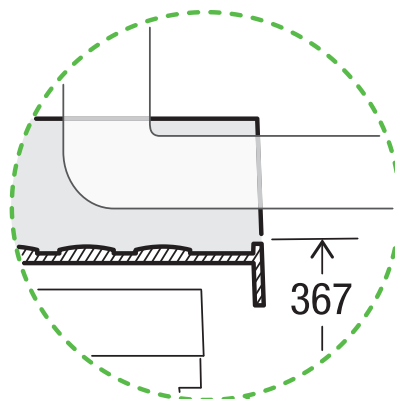

X55 M7 Premium

Art. No. 80.50.308

**Waste separation system
for pre-existing rails**

MÜLLEX

A. & J. Stöckli AG · Ennetbachstrasse 40 · CH-8754 Netstal
+41 55 645 55 80 · info@muellex.ch · muellex.ch