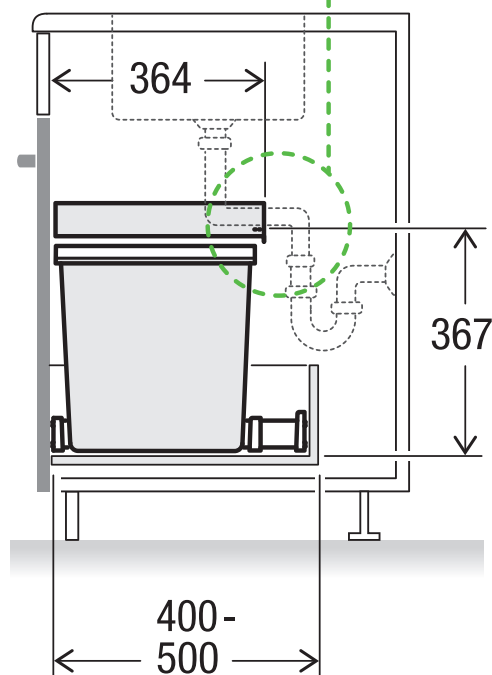

X55 M7 Premium

Art. No. 80.50.308

**Waste separation system
for pre-existing rails**

MÜLLEX

A. & J. Stöckli AG · Ennetbachstrasse 40 · CH-8754 Netstal
+41 55 645 55 80 · info@muellex.ch · muellex.ch