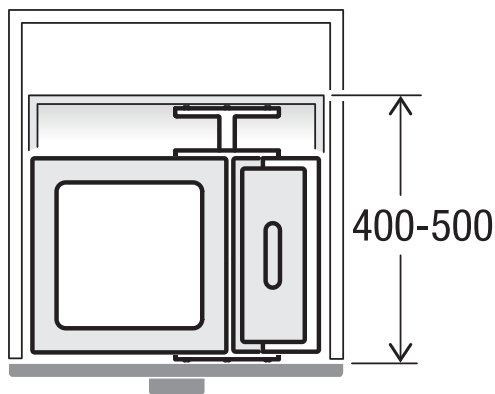

X55 M7 Premium

Art. No. 80.50.308

**Waste separation system
for pre-existing rails**

MÜLLEX

A. & J. Stöckli AG · Ennetbachstrasse 40 · CH-8754 Netstal
+41 55 645 55 80 · info@muellex.ch · muellex.ch