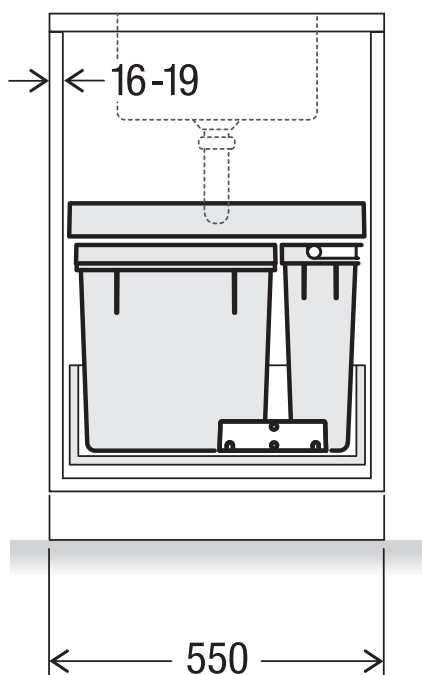

X55 M7 Premium

Art. No. 80.50.308

**Waste separation system
for pre-existing rails**

MÜLLEX

A. & J. Stöckli AG · Ennetbachstrasse 40 · CH-8754 Netstal
+41 55 645 55 80 · info@muellex.ch · muellex.ch