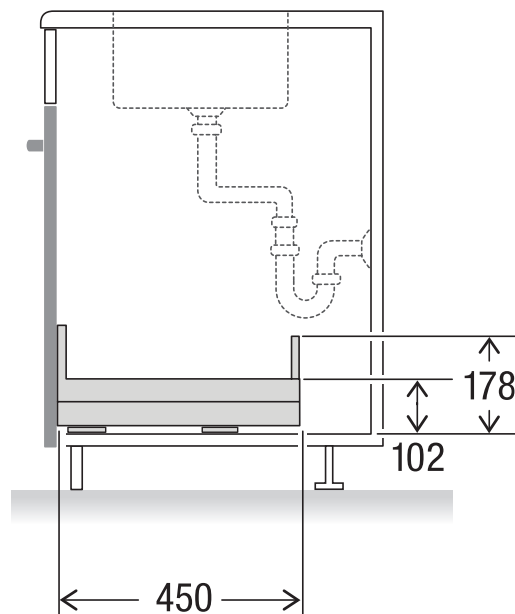

Pre-assembled drawer 60 Pro

Art. No. 80.61.401

**Waste separation system with
frame guide system**

MÜLLEX

A. & J. Stöckli AG · Ennetbachstrasse 40 · CH-8754 Netstal
+41 55 645 55 80 · info@muellex.ch · muellex.ch