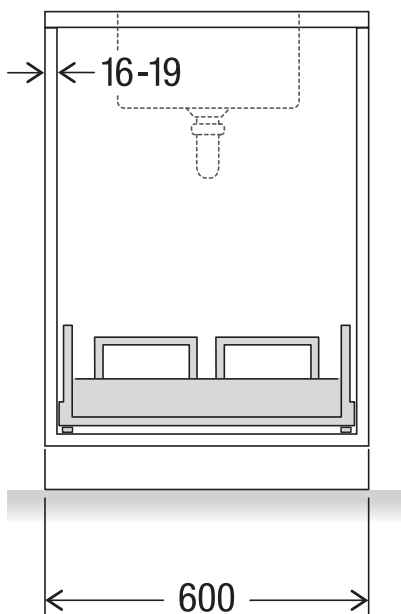

Pre-assembled drawer 60 Pro

Art. No. 80.61.401

**Waste separation system with
frame guide system**

MÜLLEX

A. & J. Stöckli AG · Ennetbachstrasse 40 · CH-8754 Netstal
+41 55 645 55 80 · info@muellex.ch · muellex.ch