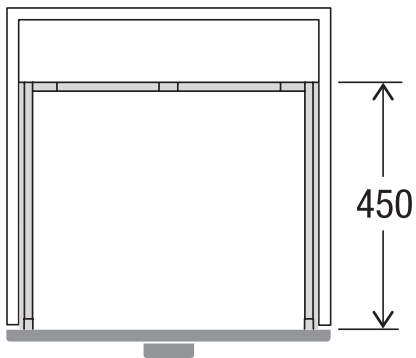

Pre-assembled drawer 60 Pro

Art. No. 80.61.401

**Waste separation system with
frame guide system**

MÜLLEX

A. & J. Stöckli AG · Ennetbachstrasse 40 · CH-8754 Netstal
+41 55 645 55 80 · info@muellex.ch · muellex.ch