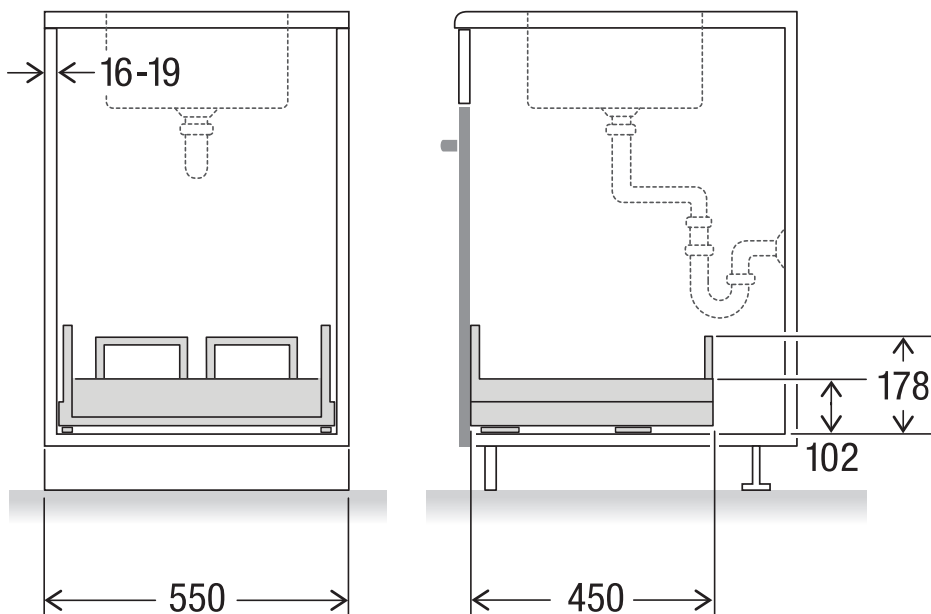

Cassetto preassemblato 55 Pro

Art. n. 80.61.301

Sistema raccolta rifiuti con guida a cornice

MÜLLEX

A. & J. Stöckli AG · Ennetbachstrasse 40 · CH-8754 Netstal
+41 55 645 55 80 · info@muellex.ch · muellex.ch