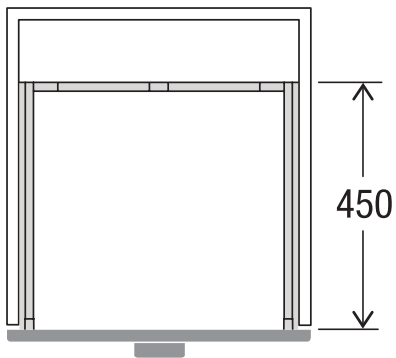

Cassetto preassemblato 55 Pro

Art. n. 80.61.301

Sistema raccolta rifiuti con guida a cornice

MÜLLEX

A. & J. Stöckli AG · Ennetbachstrasse 40 · CH-8754 Netstal
+41 55 645 55 80 · info@muellex.ch · muellex.ch