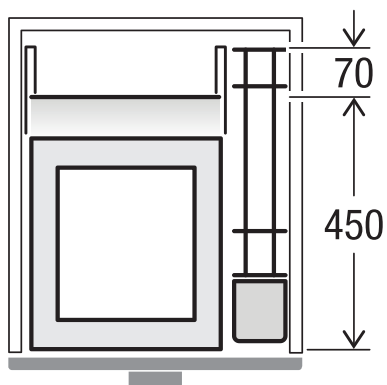

BOXX 40-R P

Art.-Nr. 5029.03

**Abfalltrennsystem für
System mit Rollschubauszug**

MÜLLEX

A. & J. Stöckli AG · Ennetbachstrasse 40 · CH-8754 Netstal
+41 55 645 55 80 · info@muellex.ch · muellex.ch