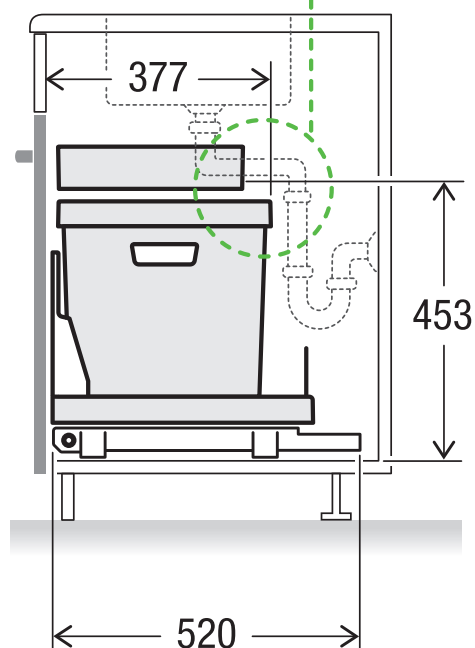

BOXX 40-R P

Art.-Nr. 5029.03

**Abfalltrennsystem für
System mit Rollschubauszug**

MÜLLEX

A. & J. Stöckli AG · Ennetbachstrasse 40 · CH-8754 Netstal
+41 55 645 55 80 · info@muellex.ch · muellex.ch