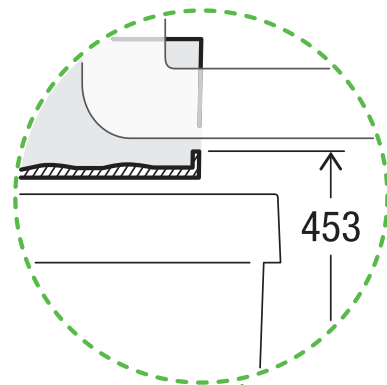

BOXX 40-R P

Art.-Nr. 5029.03

**Abfalltrennsystem für
System mit Rollschubauszug**

MÜLLEX

A. & J. Stöckli AG · Ennetbachstrasse 40 · CH-8754 Netstal
+41 55 645 55 80 · info@muellex.ch · muellex.ch