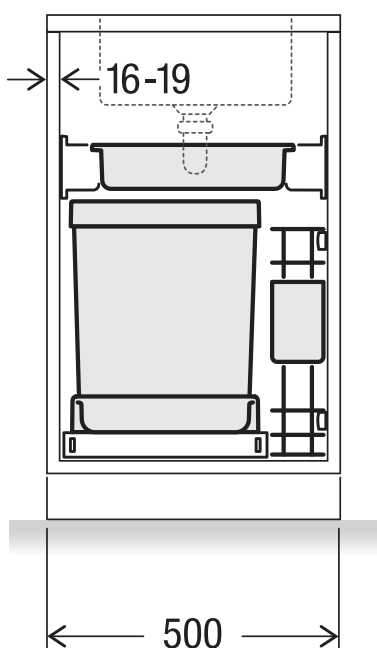

BOXX 40-R P

Art.-Nr. 5029.03

**Abfalltrennsystem für
System mit Rollschubauszug**

MÜLLEX

A. & J. Stöckli AG · Ennetbachstrasse 40 · CH-8754 Netstal
+41 55 645 55 80 · info@muellex.ch · muellex.ch