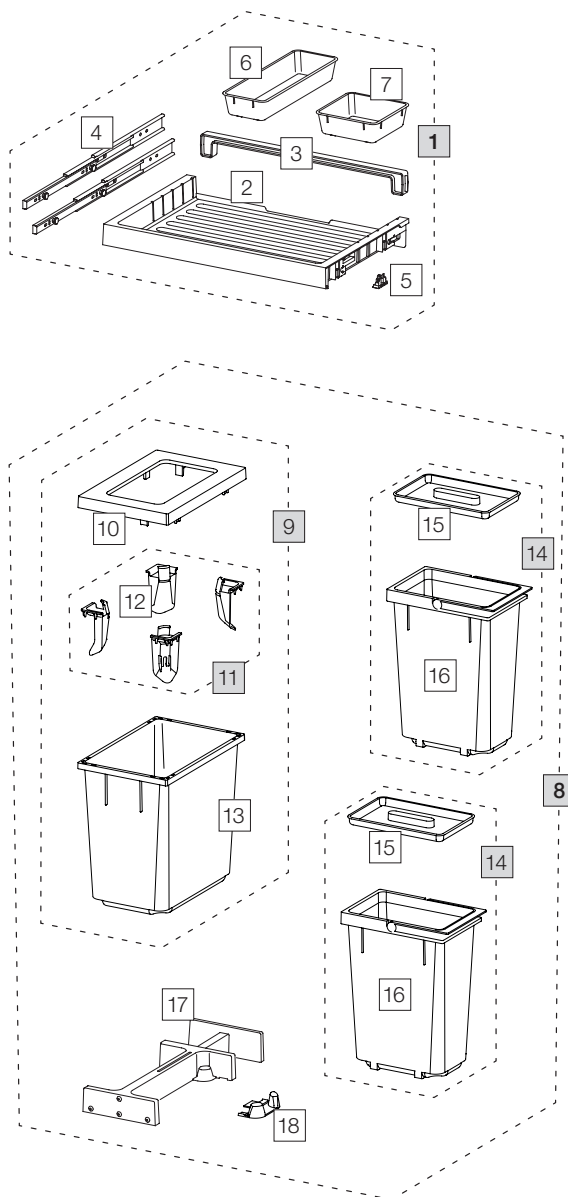

# X60 M17 Premium

Art. n° 80.50.410

## Système de tri de déchets extractible pré-existant

	Art. n°	Désignation	Excl. TVA
<b>1</b>	<b>80.42.401</b>	<b>Tiroir 60 Premium</b>	<b>77.00</b>
<b>2</b>	12274	Tiroir 60 Premium	33.00
<b>3</b>	12278	Paroi arrière 60	6.80
<b>4</b>	12283	Rail avec boulon (paire)	22.00
<b>5</b>	12948	Clip 18/19 (4 pc.)	4.70
<b>6</b>	12483	Coque supplémentaire long	10.40
<b>7</b>	12282	Coque supplémentaire	8.30
<b>8</b>	<b>80.51.305</b>	<b>Récipients de tri de déchets X55 M17</b>	<b>152.00</b>
<b>9</b>	12749	Récipient 20 litre, complet	74.00
<b>10</b>	12248	Cadre de couverture 20 litre	18.10
<b>11</b>	12253	Tendeur de sac grand (4 pc.)	20.20
<b>12</b>	12722	Tendeur de sac grand	5.00
<b>13</b>	12246	Récipient 20 litre	35.70
<b>14</b>	13016	Récipient 10 litre, complet	32.90
<b>15</b>	12303	Couvercle 7/10/12 litre	8.40
<b>16</b>	12447	Récipient 10 litre avec anse	24.50
<b>17</b>	12625	Cliquet, complet	44.20
<b>18</b>	12264	Boutons supplémentaires	4.70

Set  
 Eléments détachés