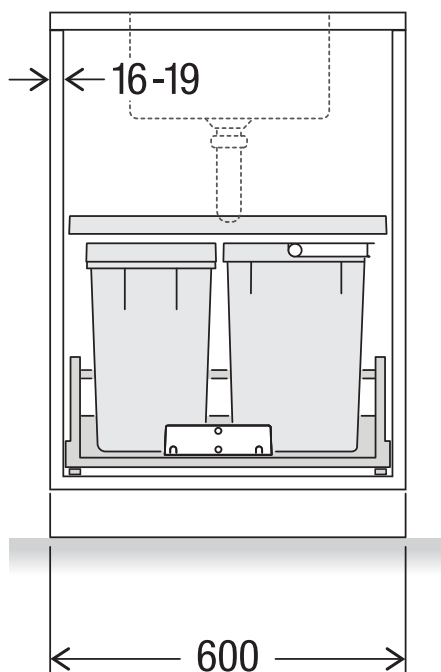

X60 M17 Basic Pro

Art. n. 80.60.409

Sistema raccolta rifiuti con guida a cornice

MÜLLEX

A. & J. Stöckli AG · Ennetbachstrasse 40 · CH-8754 Netstal
+41 55 645 55 80 · info@muellex.ch · muellex.ch