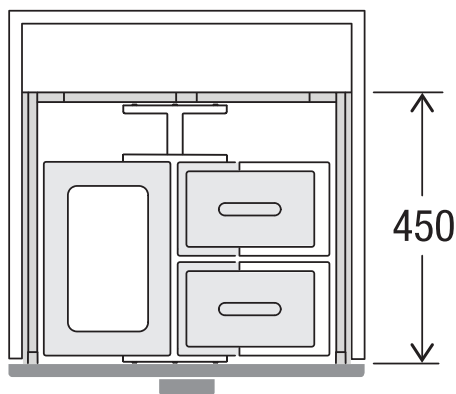

X60 M17 Basic Pro

Art. n. 80.60.409

Sistema raccolta rifiuti con guida a cornice

MÜLLEX

A. & J. Stöckli AG · Ennetbachstrasse 40 · CH-8754 Netstal
+41 55 645 55 80 · info@muellex.ch · muellex.ch