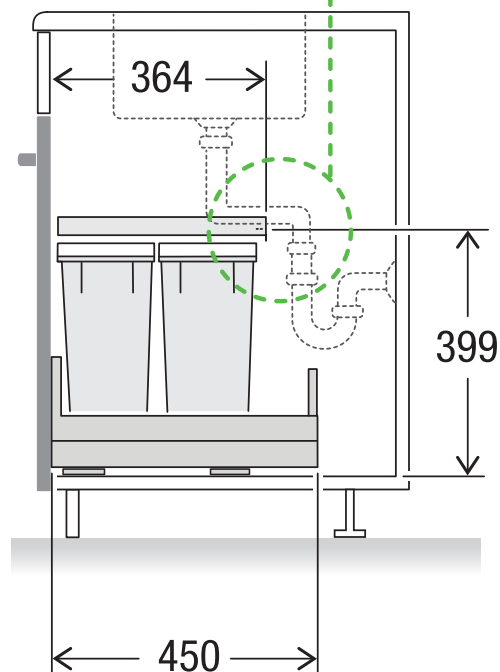

X60 M17 Basic Pro

Art. n. 80.60.409

Sistema raccolta rifiuti con guida a cornice

MÜLLEX

A. & J. Stöckli AG · Ennetbachstrasse 40 · CH-8754 Netstal
+41 55 645 55 80 · info@muellex.ch · muellex.ch