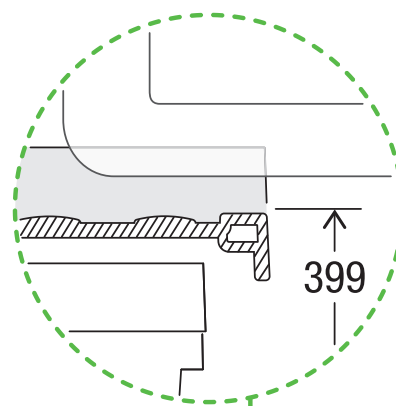

X60 M17 Basic Pro

Art. n. 80.60.409

Sistema raccolta rifiuti con guida a cornice

MÜLLEX

A. & J. Stöckli AG · Ennetbachstrasse 40 · CH-8754 Netstal
+41 55 645 55 80 · info@muellex.ch · muellex.ch