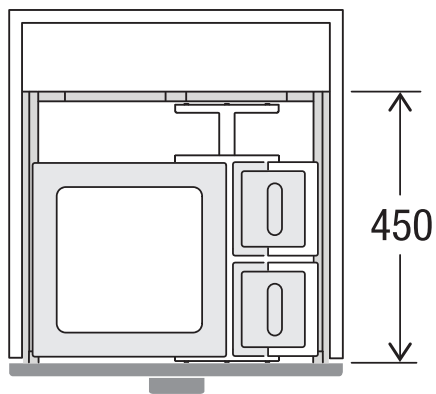

X55 M5 Premium Pro

Art. n. 80.60.304

Sistema raccolta rifiuti con guida a cornice

MÜLLEX

A. & J. Stöckli AG · Ennetbachstrasse 40 · CH-8754 Netstal
+41 55 645 55 80 · info@muellex.ch · muellex.ch