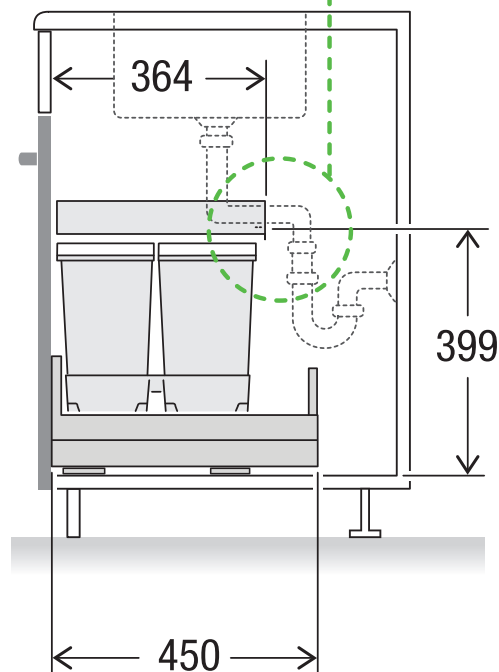

X55 M5 Premium Pro

Art. n. 80.60.304

Sistema raccolta rifiuti con guida a cornice

MÜLLEX

A. & J. Stöckli AG · Ennetbachstrasse 40 · CH-8754 Netstal
+41 55 645 55 80 · info@muellex.ch · muellex.ch