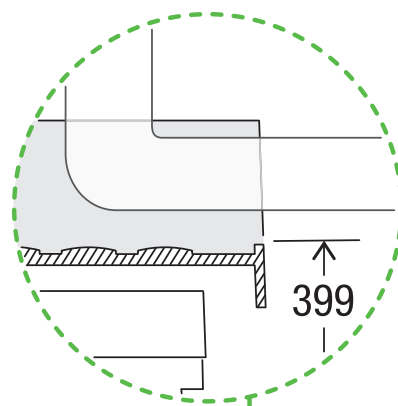

X55 M5 Premium Pro

Art. n. 80.60.304

Sistema raccolta rifiuti con guida a cornice

MÜLLEX

A. & J. Stöckli AG · Ennetbachstrasse 40 · CH-8754 Netstal
+41 55 645 55 80 · info@muellex.ch · muellex.ch