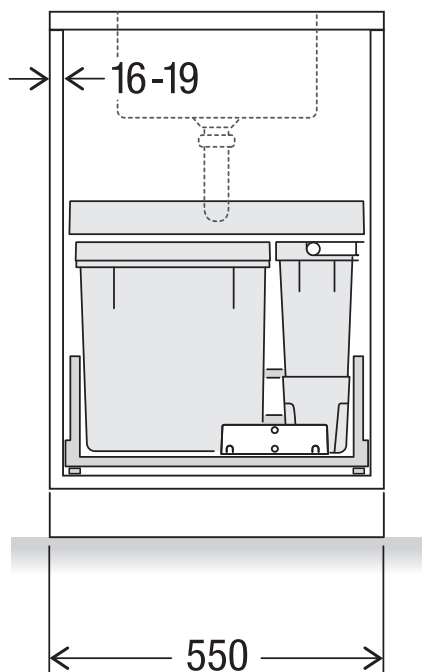

X55 M5 Premium Pro

Art. n. 80.60.304

Sistema raccolta rifiuti con guida a cornice

MÜLLEX

A. & J. Stöckli AG · Ennetbachstrasse 40 · CH-8754 Netstal
+41 55 645 55 80 · info@muellex.ch · muellex.ch