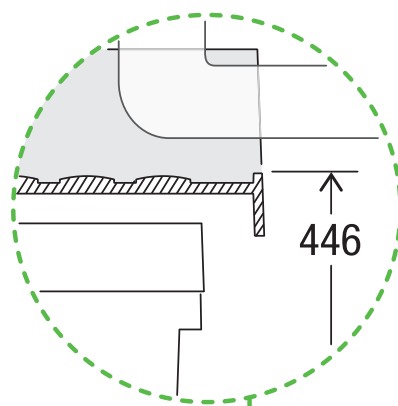

# X55 L7 Premium Pro

Art. n. 80.60.306

Sistema raccolta rifiuti con guida a cornice

**MÜLLEX**

A. & J. Stöckli AG · Ennetbachstrasse 40 · CH-8754 Netstal  
+41 55 645 55 80 · info@muellex.ch · muellex.ch