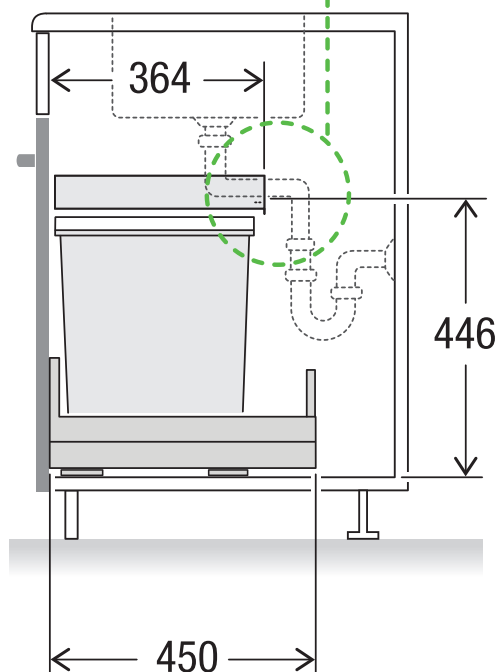

# X55 L7 Premium Pro

Art. n. 80.60.306

Sistema raccolta rifiuti con guida a cornice

**MÜLLEX**

A. & J. Stöckli AG · Ennetbachstrasse 40 · CH-8754 Netstal  
+41 55 645 55 80 · info@muellex.ch · muellex.ch