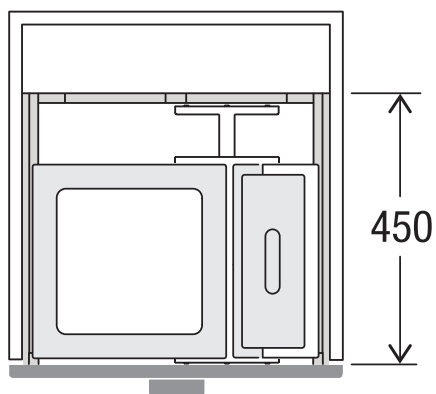

# X55 L7 Premium Pro

Art. n. 80.60.306

Sistema raccolta rifiuti con guida a cornice

**MÜLLEX**

A. & J. Stöckli AG · Ennetbachstrasse 40 · CH-8754 Netstal  
+41 55 645 55 80 · info@muellex.ch · muellex.ch