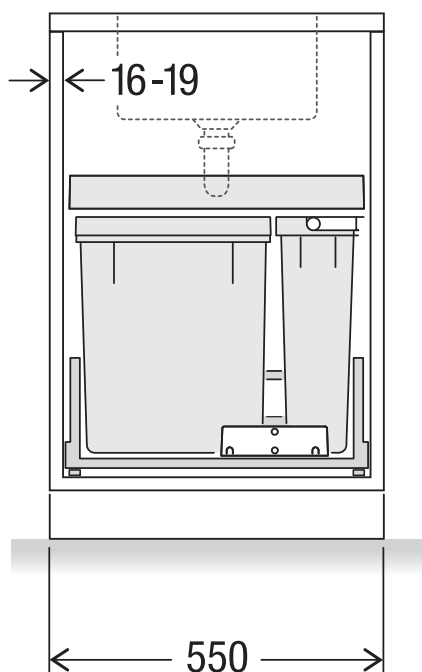

# X55 L7 Premium Pro

Art. n. 80.60.306

Sistema raccolta rifiuti con guida a cornice

**MÜLLEX**

A. & J. Stöckli AG · Ennetbachstrasse 40 · CH-8754 Netstal  
+41 55 645 55 80 · info@muellex.ch · muellex.ch