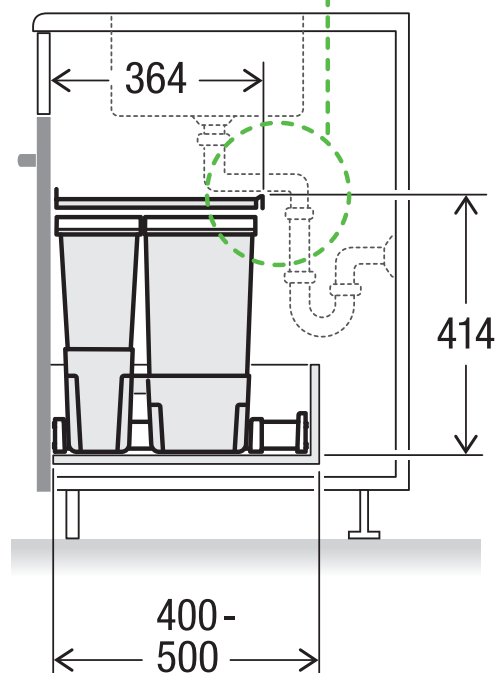

X80 L6 Basic

Art. n° 80.50.501

**Système de tri de déchets
extractible pré-existant**

MÜLLEX

A. & J. Stöckli AG · Ennetbachstrasse 40 · CH-8754 Netstal
+41 55 645 55 80 · info@muellex.ch · muellex.ch