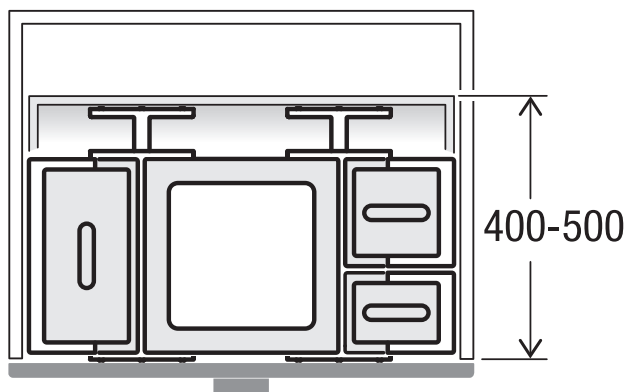

X80 L6 Basic

Art. n° 80.50.501

**Système de tri de déchets
extractible pré-existant**

MÜLLEX

A. & J. Stöckli AG · Ennetbachstrasse 40 · CH-8754 Netstal
+41 55 645 55 80 · info@muellex.ch · muellex.ch