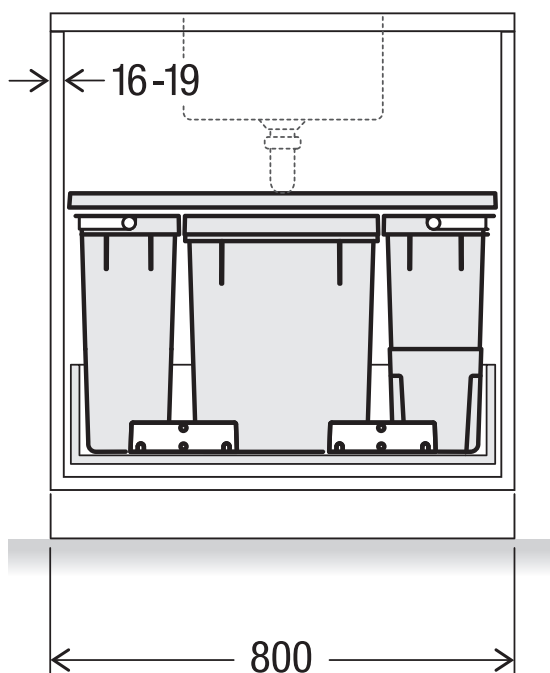

X80 L6 Basic

Art. n° 80.50.501

**Système de tri de déchets
extractible pré-existant**

MÜLLEX

A. & J. Stöckli AG · Ennetbachstrasse 40 · CH-8754 Netstal
+41 55 645 55 80 · info@muellex.ch · muellex.ch