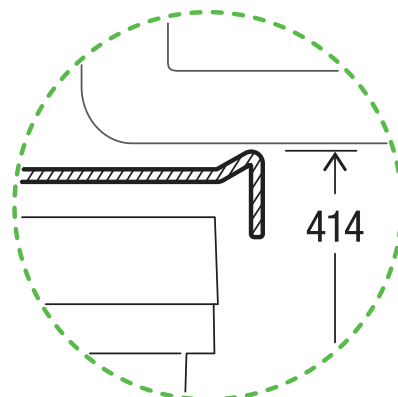

X80 L6 Basic

Art. n° 80.50.501

**Système de tri de déchets
extractible pré-existant**

MÜLLEX

A. & J. Stöckli AG · Ennetbachstrasse 40 · CH-8754 Netstal
+41 55 645 55 80 · info@muellex.ch · muellex.ch