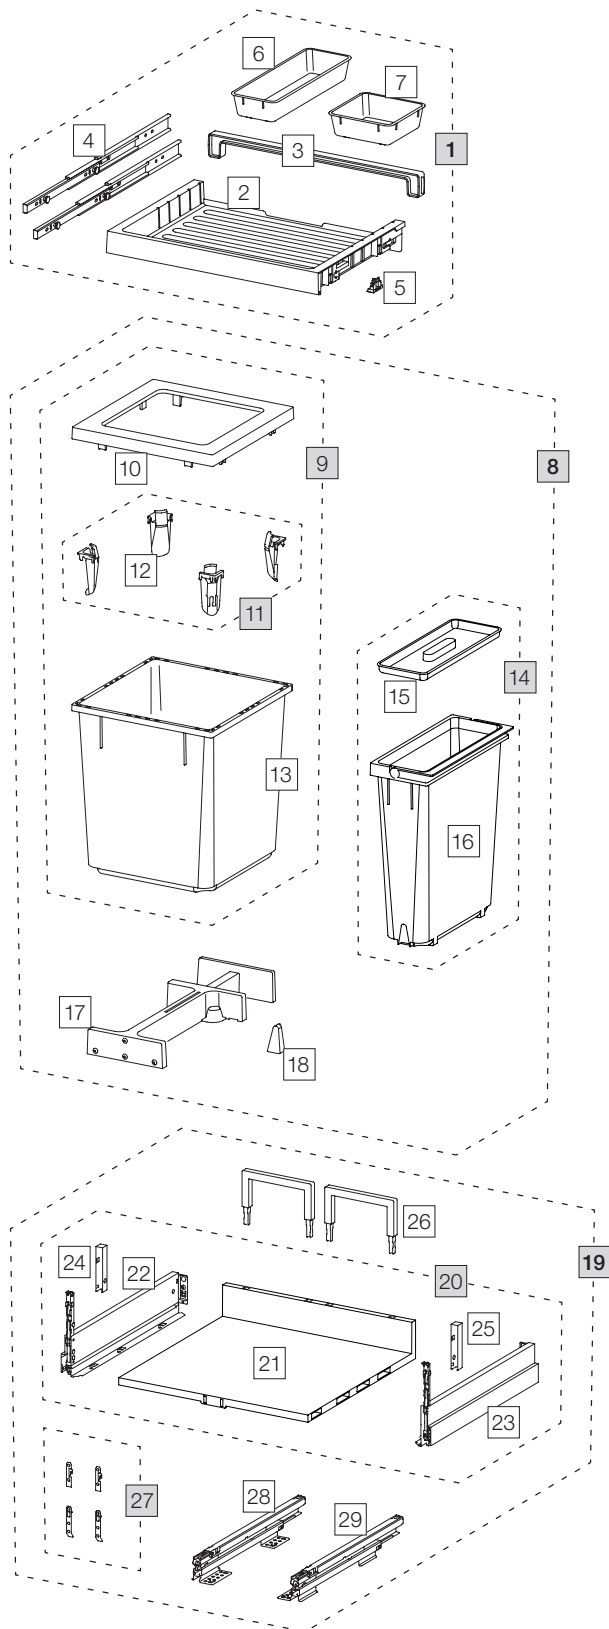

X55 L7 Premium Pro

Art. n. 80.60.306

Sistema raccolta rifiuti con guida a cornice

Art. n.	Denominazione	CHF escl. IVA
1	80.42.301 Cassetto 55 Premium	81.00
2	12275 Cassetto 55 Premium	34.60
3	12279 Parete posteriore 55	7.10
4	12283 Guida con bulloni (set da due)	23.10
5	12948 Clip 18/19 (4 pz.)	4.90
6	12483 Vaschetta supplementare lunga	10.90
7	12282 Vaschetta supplementare	8.70
8	80.51.303 Contenitori raccolta rifiuti X55 L7	168.00
9	12682 Contenitore 40 litri, completo	97.90
10	12247 Telai o di copertura	20.30
11	12252 Tendisacco piccolo (4 pz.)	19.20
12	12721 Tendisacco	4.80
13	12244 Contenitore 40 litri	61.20
14	13023 Contenitore 12.5 litri, completo	35.60
15	12387 Coperchio 11.5/12.5 litri	8.70
16	12455 Contenitore 12.5 litri con manico	26.90
17	12625 Cricchetto, completo	46.40
18	12260 Cuneo	2.20
19	80.61.301 Cassetto preassemblato 55 Pro	165.00
20	13609 Sistema estraibile 55 Pro	106.50
21	13291 Fondo in plastica 55	37.90
22	13302 Telaio per Nova Pro Scala sinistro	32.20
23	13303 Telaio per Nova Pro Scala destro	32.20
24	13298 Copertura sinistra	2.10
25	13299 Copertura destra	2.10
26	13296 Supporto posteriore 150	4.10
27	13532 Supporto frontale completo	3.90
28	13300 Sistema scorrevole Nova Pro sinistra	43.30
29	13301 Sistema scorrevole Nova Pro destra	43.30

- Set
- Componenti singoli