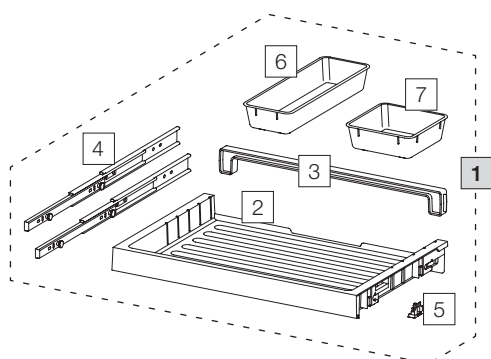

Cassetto 60 Premium

Art. n. 80.42.401

Cassetto per mobiletti da cucina

Art. n.	Denominazione	CHF escl. IVA
1	80.42.401 Cassetto 60 Premium	77.00
2	12274 Cassetto 60 Premium	33.00
3	12278 Parete posteriore 60	6.80
4	12283 Guida con bulloni (set da due)	22.00
5	12948 Clip 18/19(4 pz.)	4.70
6	12483 Vaschetta supplementare lunga	10.40
7	12282 Vaschetta supplementare	8.30

Set

Componenti singoli