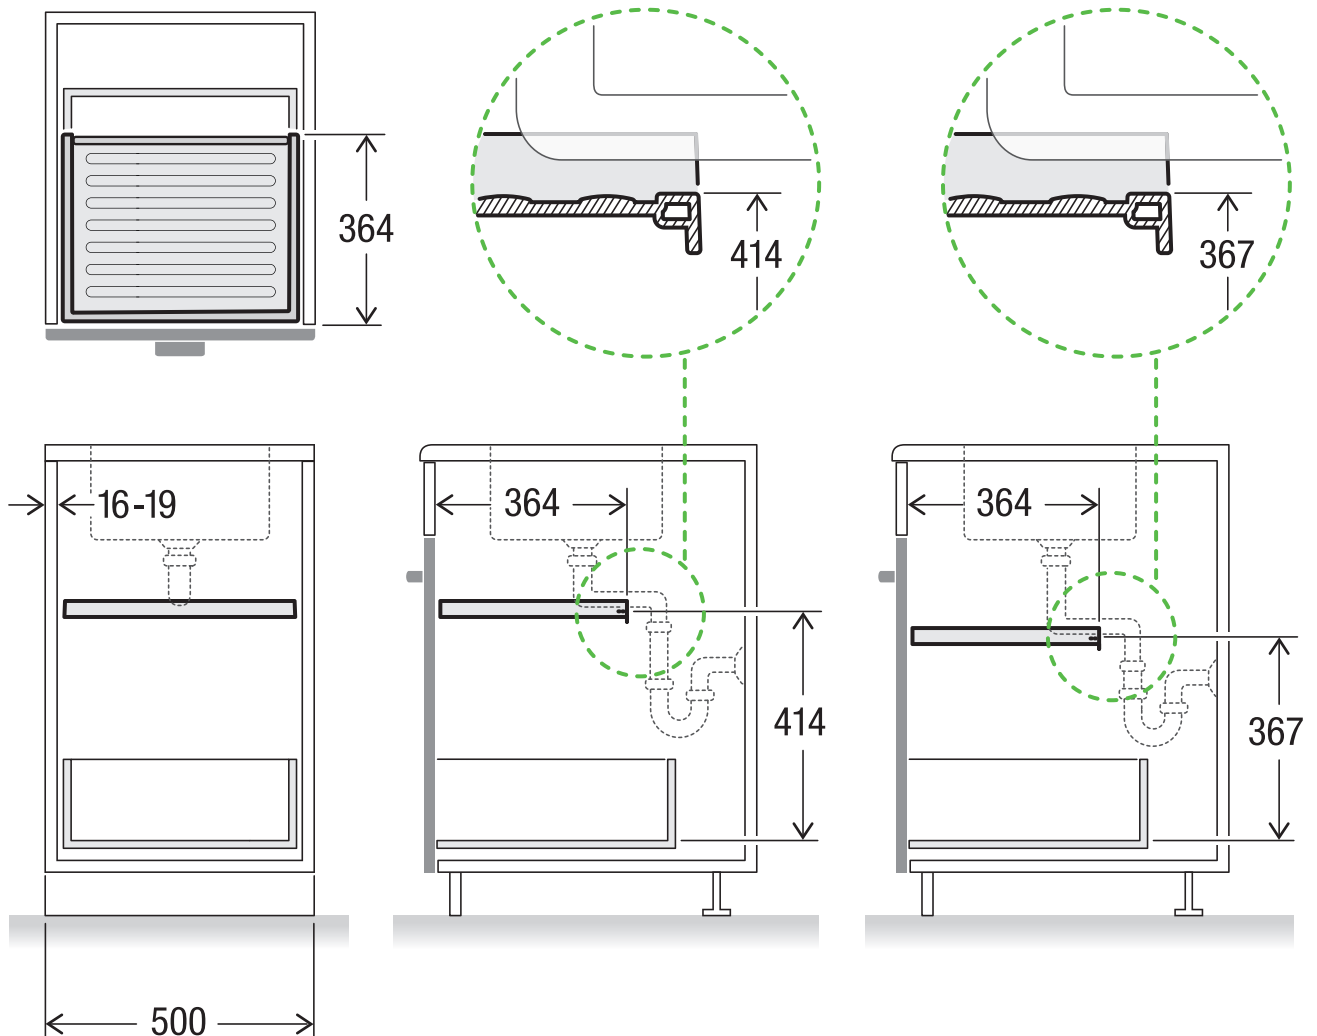

Drawer 50 Basic

Art. No. 80.41.201

Drawer for kitchen cabinet

L-version
= 414 installation height

M-version
= 367 installation height

MÜLLEX

A. & J. Stöckli AG · Ennetbachstrasse 40 · CH-8754 Netstal
+41 55 645 55 80 · info@muellex.ch · muellex.ch