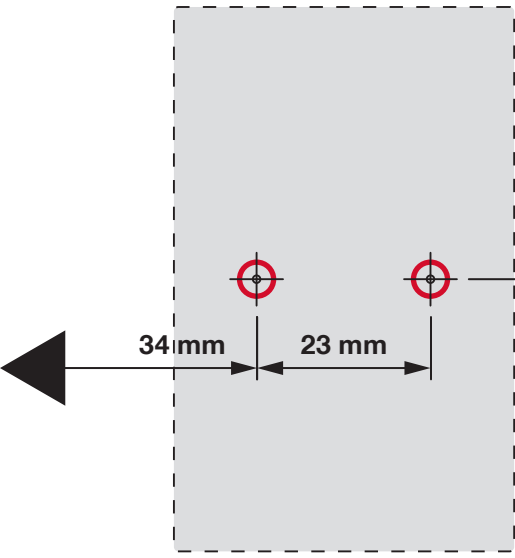

MOVIE
D50
80.71.102

393 mm

313 mm

R

150 mm

MÜLLEX

D-LINE

HEIGHT M

MOVIE
D40
80.71.002

MOVIE
D50
80.71.102

313 mm

393 mm

150 mm