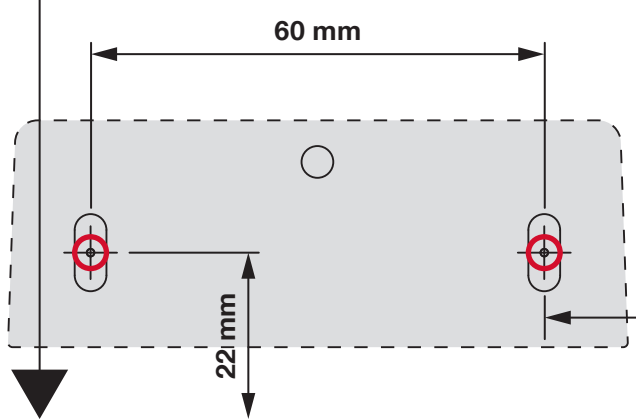

MOVIE
D50
80.71.102

393 mm

313 mm

R

150 mm

MÜLLEX

D-LINE

HEIGHT M

MOVIE
D40
80.71.002

MOVIE
D50
80.71.102

313 mm

393 mm

150 mm