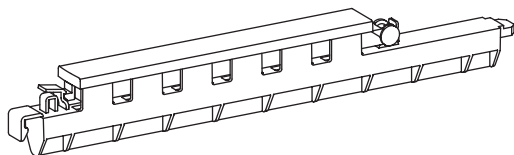

Zubehör

Accessories / Accessoires / Accessori