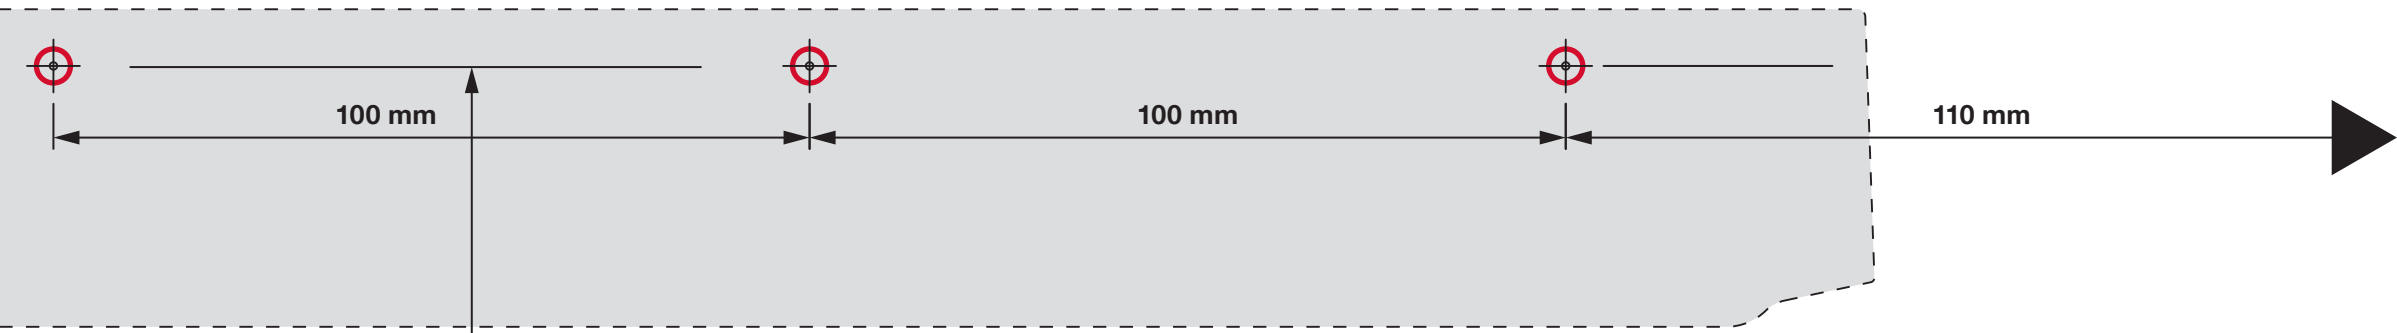

MÜLLEX

D-LINE

HEIGHT M

MOVIE
D40
80.71.002

MOVIE
D50
80.71.102

393 mm

313 mm

R