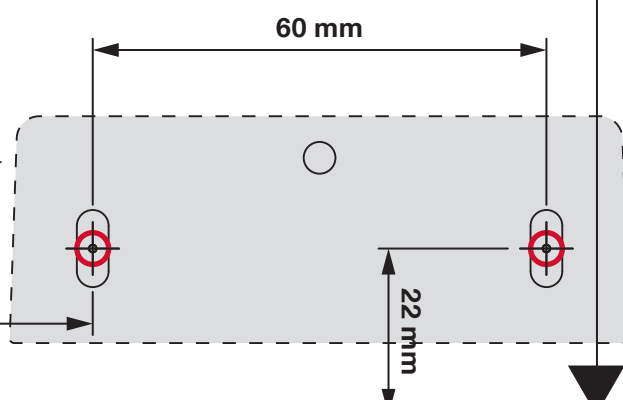

MOVIE
D50
80.71.102

393 mm

313 mm

R

150 mm

MÜLLEX

D-LINE

HEIGHT M

MOVIE
D40
80.71.002

MOVIE
D50
80.71.102

313 mm

393 mm

150 mm