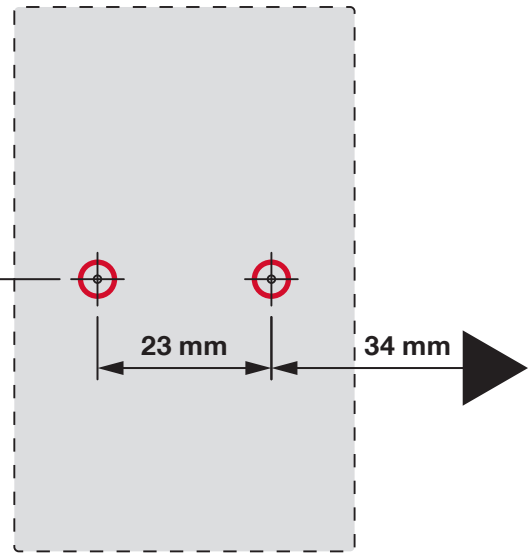

MÜLLEX

D-LINE

HEIGHT M

MOVIE
D40
80.71.002

MOVIE
D50
80.71.102

393 mm

313 mm

R