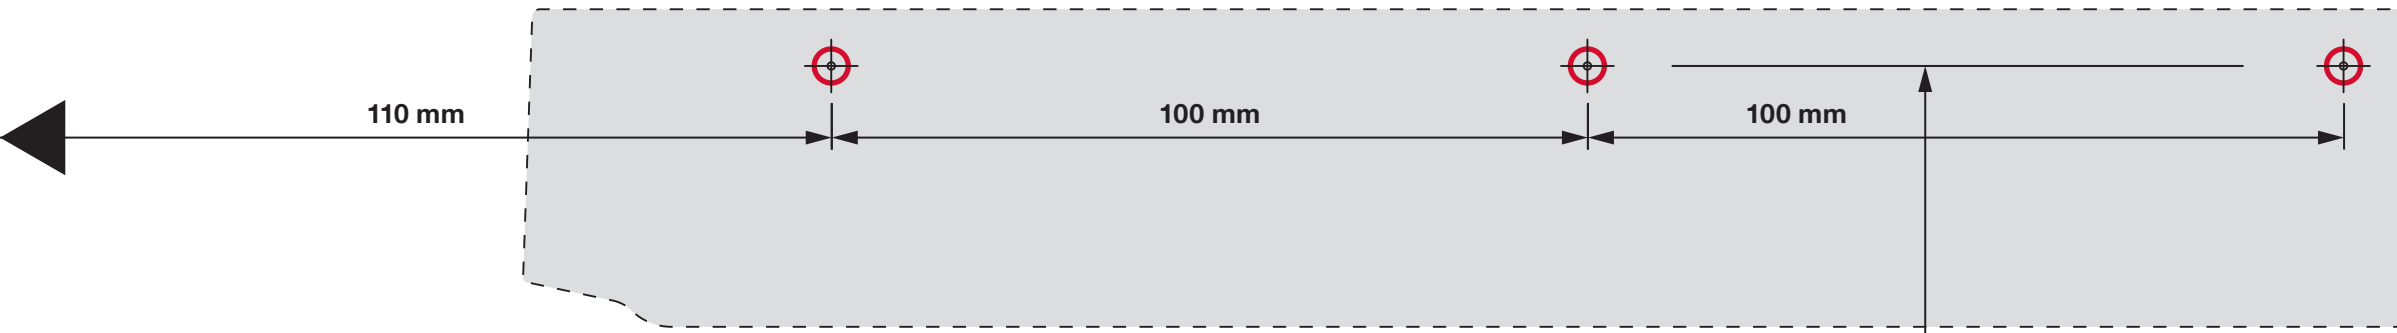

MOVIE
D50
80.71.102

393 mm

313 mm

R

150 mm

MÜLLEX

D-LINE

HEIGHT M