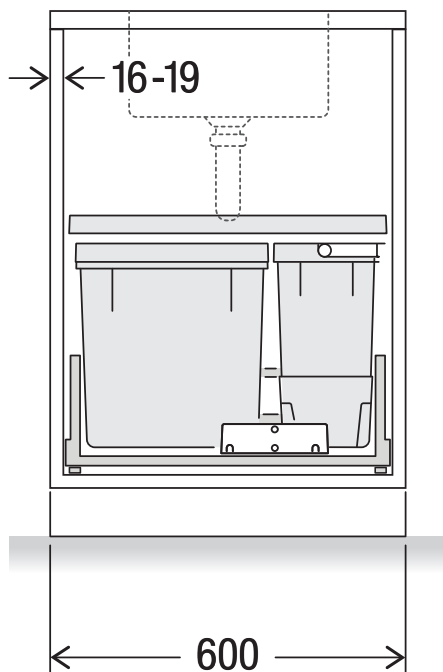

X60 M5 Basic Pro

Art.-Nr. 80.60.403

**Abfalltrennsystem mit
Zargenführungssystem**

MÜLLEX

A. & J. Stöckli AG · Ennetbachstrasse 40 · CH-8754 Netstal
+41 55 645 55 80 · info@muellex.ch · muellex.ch