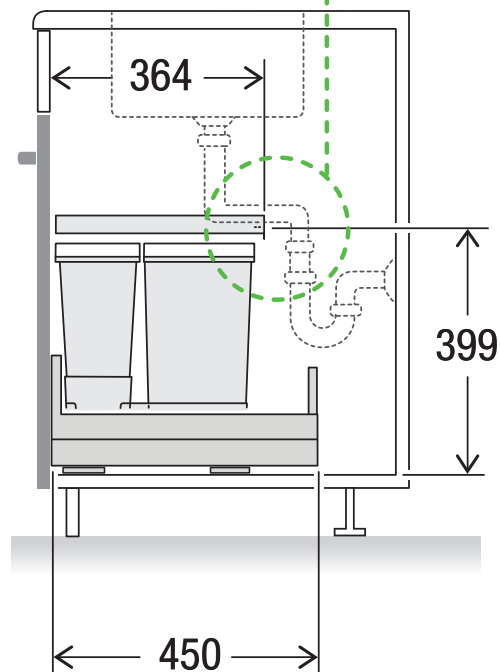

X60 M5 Basic Pro

Art.-Nr. 80.60.403

**Abfalltrennsystem mit
Zargenführungssystem**

MÜLLEX

A. & J. Stöckli AG · Ennetbachstrasse 40 · CH-8754 Netstal
+41 55 645 55 80 · info@muellex.ch · muellex.ch