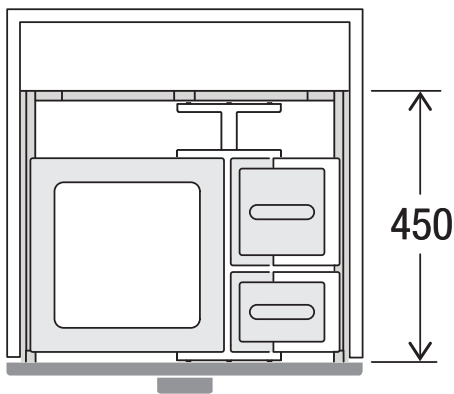

X60 M5 Basic Pro

Art.-Nr. 80.60.403

**Abfalltrennsystem mit
Zargenführungssystem**

MÜLLEX

A. & J. Stöckli AG · Ennetbachstrasse 40 · CH-8754 Netstal
+41 55 645 55 80 · info@muellex.ch · muellex.ch