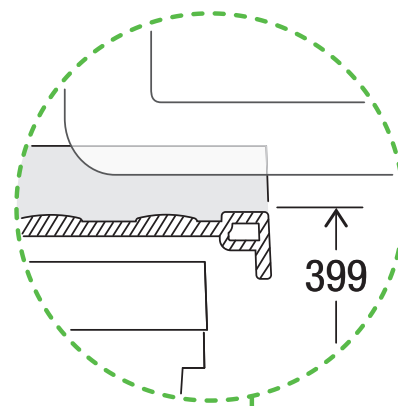

X60 M5 Basic Pro

Art.-Nr. 80.60.403

**Abfalltrennsystem mit
Zargenführungssystem**

MÜLLEX

A. & J. Stöckli AG · Ennetbachstrasse 40 · CH-8754 Netstal
+41 55 645 55 80 · info@muellex.ch · muellex.ch