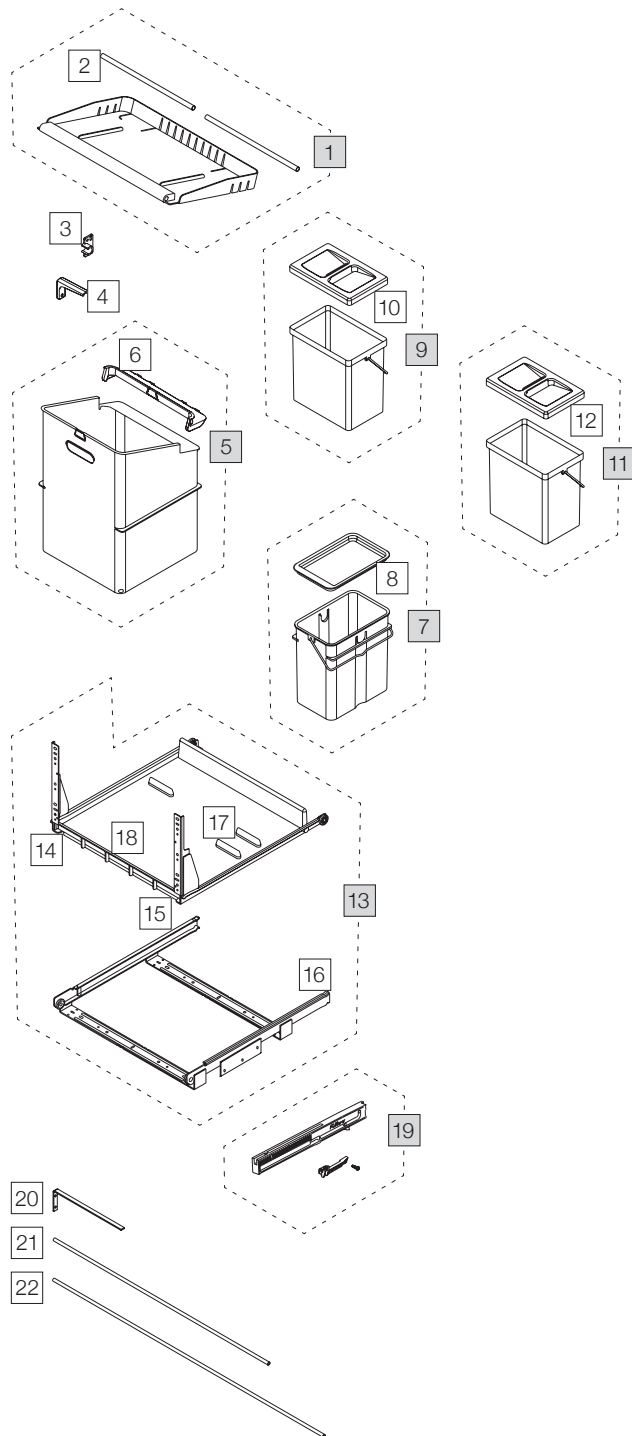

CLASSIC

System with pull-out mechanism Sistema estraibile

Set
 Component parts / Componenti singoli

COMFORT 35/5/4/4

Art. No./Art. n. 4950.40.992

| Art. No. Art. n. | Name Denominazione | CHF VAT excluded CHF escl. IVA |
|---------------------------------------|--|-----------------------------------|
| 1 | 3592 Lid complete for COMFORT Coperchio completo per COMFORT incl. pos. 2 | 43.40 |
| 2 | 951 Tube 245 mm Tubo 245 mm | 6.20 |
| 3 | 1151 Tube bearing Cuscinetti tubi | 2.40 |
| 4 | 1173 Support angle Angolo del supporto | 2.40 |
| 5 | 3565 Container 35 complete Contenitore 35 completo incl. pos. 6 | 54.60 |
| 6 | 2490 Flap for container 35 Lembo per contenitore | 9.00 |
| 7 | 4980.05 Compost container 5 complete, COMFORT 35/5/4/4 Contenitore per compost 5 completo, COMFORT 35/5/4/4 incl. pos. 8 | 26.20 |
| 8 | 2497 Lid for compost container 5 Coperchio per contenitore compost 5 | 5.80 |
| 9 | 1182 Small container 4, with lid yellow Contenitore piccolo 4, con coperchio giallo incl. pos. 10 | 21.50 |
| 10 | 1184 Lid for small container 4, yellow Coperchio per contenitore piccolo 4, giallo | 6.70 |
| 11 | 4163 Small container 4, with lid blue Contenitore piccolo 4, con coperchio blu incl. pos. 11 | 21.50 |
| 12 | 1186 Lid for small container 4, blue Coperchio per contenitore piccolo 4, blu | 6.70 |
| 13 | 3594.992 Pull-out system complete Estrazione completa Set of/da pos. 14, 15, 16, 17, 18 | 197.60 |
| 14 | 9672 Z-section + front brackets left Sezione Z + staffa frontale sinistra | 40.30 |
| 15 | 9673 Z-section + front brackets right Sezione Z + staffa frontale destra | 40.30 |
| 16 | 9671 U-section with cross brace Sezione U con traverse | 75.50 |
| 17 | 2502 Positioning guide Barra di posizionamento | 2.00 |
| 18 | 2501 Pull-out floor Fondo scorrevole | 42.20 |
| 19 | 4619.90 ⁷ StopMatic (accessories) StopMatic (accessori) | 31.10 |
| Special parts / parti speciali | | |
| 20 | 4619.04 Extended support angle, 240 mm Angolare di sostegno allungato, 240 mm | 15.00 |
| 21 | 4619.21 Cover-bar for Mulex, alu, 80cm Barra del coperchio in alluminio, 80 cm | 16.90 |
| 22 | 4619.22 Cover-bar for Mulex, alu, 100cm Barra del coperchio in alluminio, 100 cm | 17.70 |