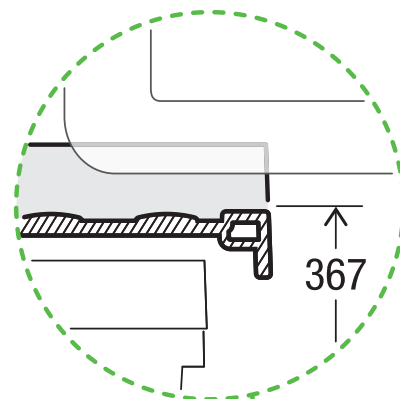

X60 M7 Basic

Art.-n. 80.50.407

Sistema raccolta rifiuti estraibile esistente

MÜLLEX

A. & J. Stöckli AG · Ennetbachstrasse 40 · CH-8754 Netstal
+41 55 645 55 80 · info@muellex.ch · muellex.ch

80.50.407 / Msk.01T