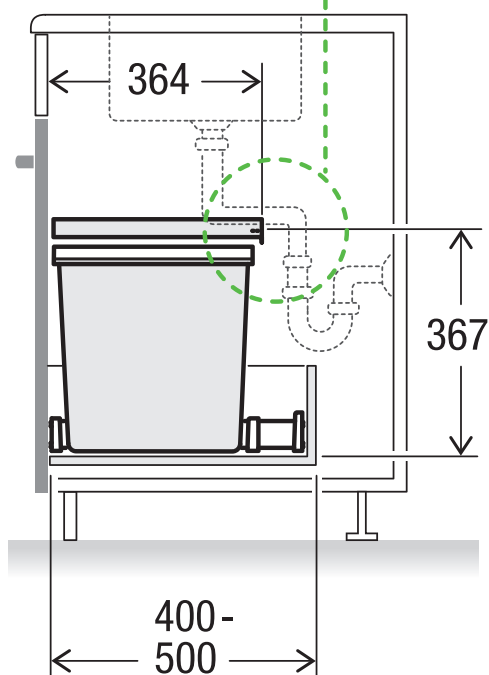

X60 M7 Basic

Art.-n. 80.50.407

Sistema raccolta rifiuti estraibile esistente

MÜLLEX

A. & J. Stöckli AG · Ennetbachstrasse 40 · CH-8754 Netstal
+41 55 645 55 80 · info@muellex.ch · muellex.ch

80.50.407 / Msk.01T