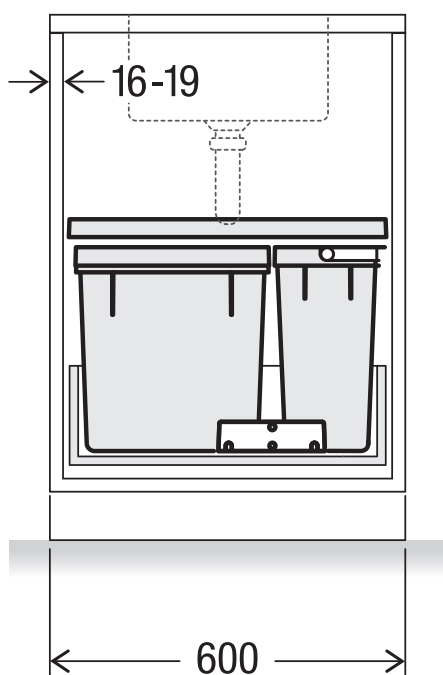

X60 M7 Basic

Art.-n. 80.50.407

Sistema raccolta rifiuti estraibile esistente

MÜLLEX

A. & J. Stöckli AG · Ennetbachstrasse 40 · CH-8754 Netstal
+41 55 645 55 80 · info@muellex.ch · muellex.ch

80.50.407 / Msk.01T