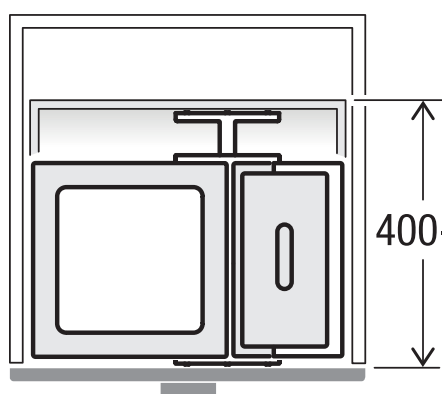

X60 M7 Basic

Art.-n. 80.50.407

Sistema raccolta rifiuti estraibile esistente

MÜLLEX

A. & J. Stöckli AG · Ennetbachstrasse 40 · CH-8754 Netstal
+41 55 645 55 80 · info@muellex.ch · muellex.ch

80.50.407 / Msk.01T