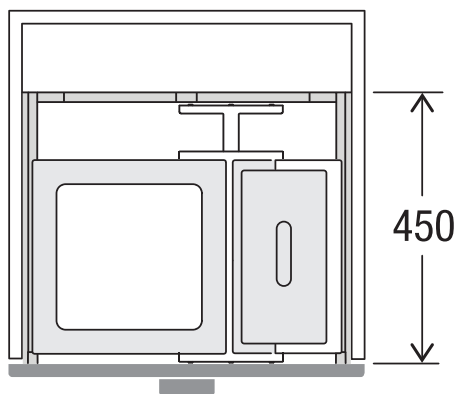

X60 M7 Premium Pro

Art. n° 80.60.408

Système de tri de déchets avec système de guidage des cadres

MÜLLEX

A. & J. Stöckli AG · Ennetbachstrasse 40 · CH-8754 Netstal
+41 55 645 55 80 · info@muellex.ch · muellex.ch