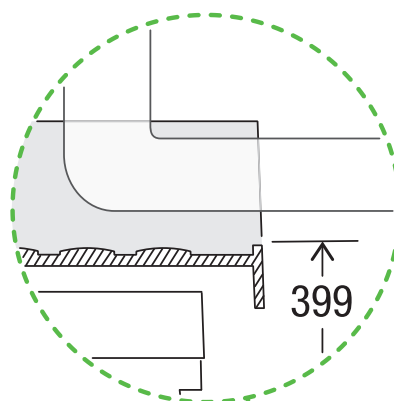

X60 M7 Premium Pro

Art. n° 80.60.408

Système de tri de déchets avec système de guidage des cadres

MÜLLEX

A. & J. Stöckli AG · Ennetbachstrasse 40 · CH-8754 Netstal
+41 55 645 55 80 · info@muellex.ch · muellex.ch