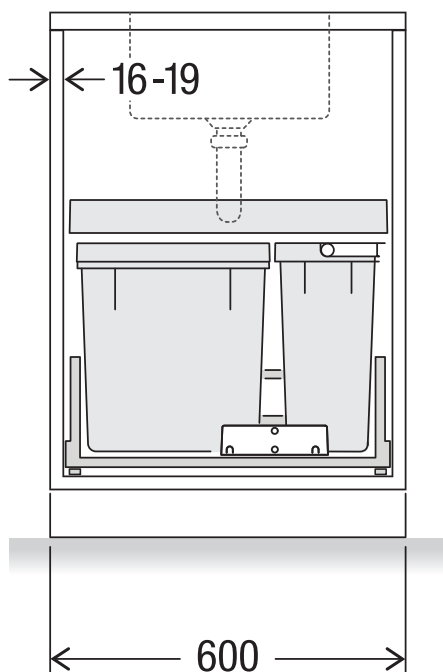

X60 M7 Premium Pro

Art. n° 80.60.408

Système de tri de déchets avec système de guidage des cadres

MÜLLEX

A. & J. Stöckli AG · Ennetbachstrasse 40 · CH-8754 Netstal
+41 55 645 55 80 · info@muellex.ch · muellex.ch