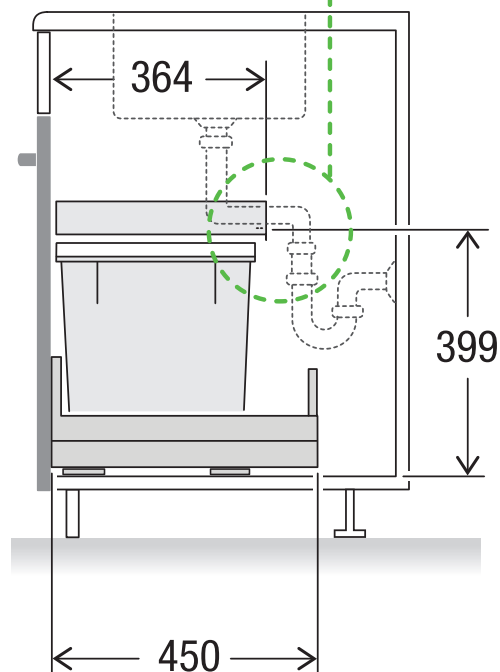

X60 M7 Premium Pro

Art. n° 80.60.408

Système de tri de déchets avec système de guidage des cadres

MÜLLEX

A. & J. Stöckli AG · Ennetbachstrasse 40 · CH-8754 Netstal
+41 55 645 55 80 · info@muellex.ch · muellex.ch