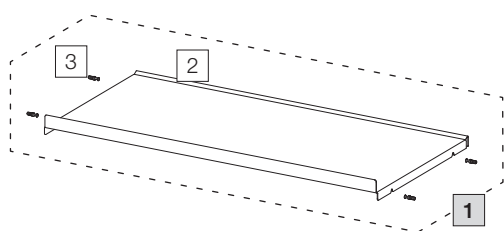

Coperchio 80 Basic

Art. n. 80.41.501

Coperchio per mobiletti da cucin

	Art. n.	Denominazione	CHF escl. IVA
<input checked="" type="checkbox"/>	80.41.501	Coperchio 80 Basic	69.00
<input type="checkbox"/>	12291	Coperchio 80 Basic	65.20
<input type="checkbox"/>	12881	Perno di collegamento (4 pz.)	4.40

Set

Componenti singoli