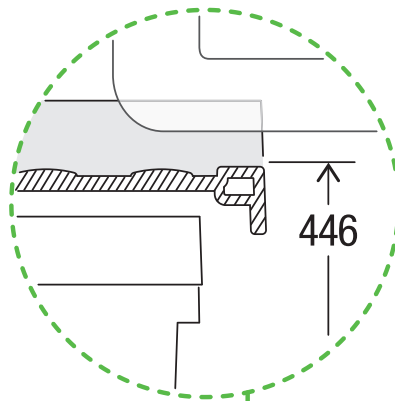

# X55 L7 Basic Pro

Art. No. 80.60.305

**Waste separation system with  
frame guide system**

**MÜLLEX**

A. & J. Stöckli AG · Ennetbachstrasse 40 · CH-8754 Netstal  
+41 55 645 55 80 · info@muellex.ch · muellex.ch