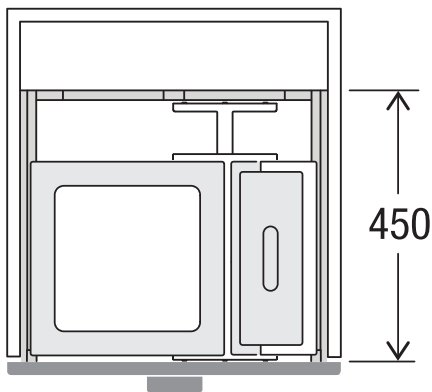

# X55 L7 Basic Pro

Art. No. 80.60.305

**Waste separation system with  
frame guide system**

**MÜLLEX**

A. & J. Stöckli AG · Ennetbachstrasse 40 · CH-8754 Netstal  
+41 55 645 55 80 · info@muellex.ch · muellex.ch