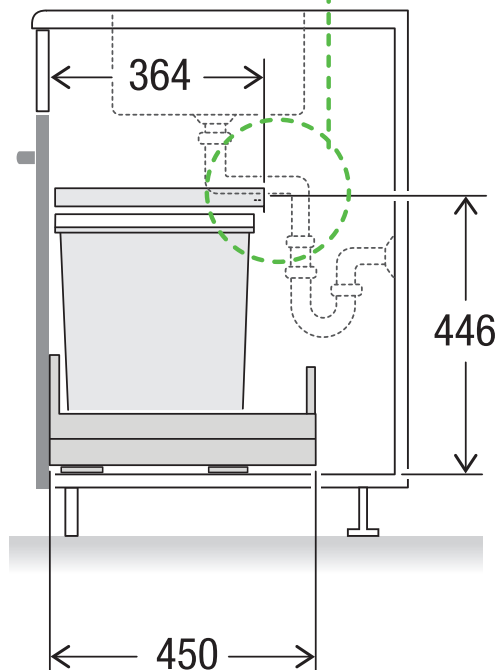

# X55 L7 Basic Pro

Art. No. 80.60.305

**Waste separation system with  
frame guide system**

**MÜLLEX**

A. & J. Stöckli AG · Ennetbachstrasse 40 · CH-8754 Netstal  
+41 55 645 55 80 · info@muellex.ch · muellex.ch