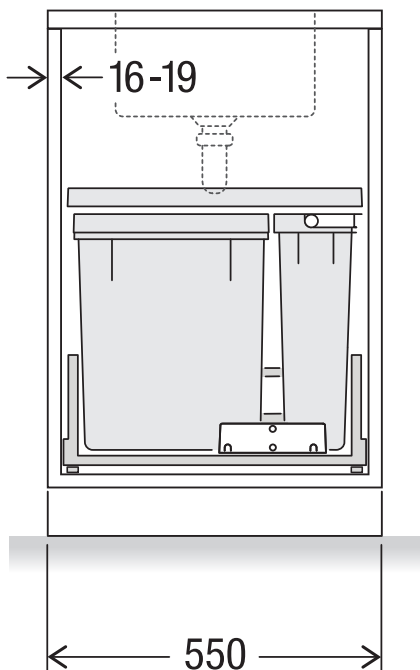

# X55 L7 Basic Pro

Art. No. 80.60.305

**Waste separation system with  
frame guide system**

**MÜLLEX**

A. & J. Stöckli AG · Ennetbachstrasse 40 · CH-8754 Netstal  
+41 55 645 55 80 · info@muellex.ch · muellex.ch