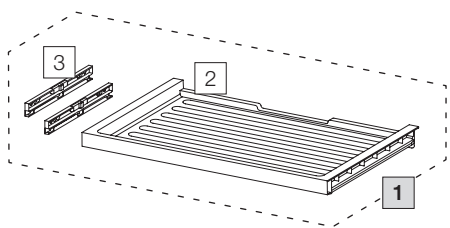

# Cassetto 60 Basic

Art. n. 80.41.401

**Cassetto per mobiletti da cucina**

|   | Art. n.   | Denominazione                | CHF escl. IVA |
|---|-----------|------------------------------|---------------|
| 1 | 80.41.401 | <b>Cassetto 60 Basic</b>     | <b>33.00</b>  |
| 2 | 12285     | Cassetto 60 Basic            | 27.50         |
| 3 | 13011     | Adattatore cassetto (coppia) | 9.90          |

- Set
- Componenti singoli