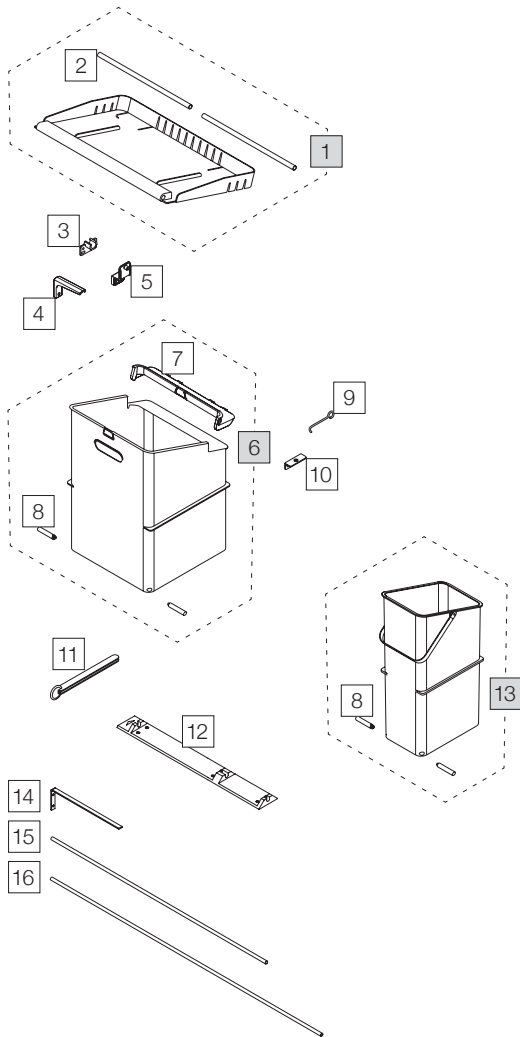

## System für Drehtüren Système portes battantes

## KIPP 35/17

Art.-Nr./Art. n° 4930.52

Art.-Nr. Art. n°	Bezeichnung Désignation	CHF exkl. MwSt. excl. TVA
<b>1</b>	3592 Deckel komplett zu KIPP 35/17 Couvercle complet de KIPP 35/17 inkl./incl. Pos. 2	43.40
<b>2</b>	951 Rohr 245 mm Tube 245 mm	6.20
<b>3</b>	1151 Rohrlager Porte-tringle	2.40
<b>4</b>	1173 Stützwinkel Equerre d'appui	2.40
<b>5</b>	4619.05 Lagerwinkel zu Deckelhalterung Equerre pour tringle du couvercle	9.00
<b>6</b>	3565 Behälter 35 komplett Poubelle 35 complet inkl./incl. Pos. 7, 8	54.60
<b>7</b>	2490 Klappe zu Behälter 35 Clapet pour conteneur 35	9.00
<b>8</b>	2503 Lagerzapfen Tourillon emboîtable	1.10
<b>9</b>	512 Zughaken Crochet de traction	5.10
<b>10</b>	1152 Haltereichen Barre d'accrochage	5.70
<b>11</b>	2500 Mitnehmer Pièce d'assemblage	8.20
<b>12</b>	2498 Lagerschiene Compo 35/5 Traverse de retenue 35/5	8.00
<b>13</b>	4980.17 Behälter Modul 17 komplett Poubelle Modul 17 complet inkl./incl. Pos. 8	43.50
<b>Sondererteile / Pièces spéciales</b>		
<b>14</b>	4619.04 Verlängerter Stützwinkel, 240 mm Equerre d'appui rallongée, 240 mm	15.00
<b>15</b>	4619.21 Deckelstange Alu, 80 cm Tringle du couvercle alu, 80 cm	16.90
<b>16</b>	4619.22 Deckelstange Alu, 100 cm Tringle du couvercle alu, 100 cm	17.70

 Set

 Einzelteile / Eléments détachés