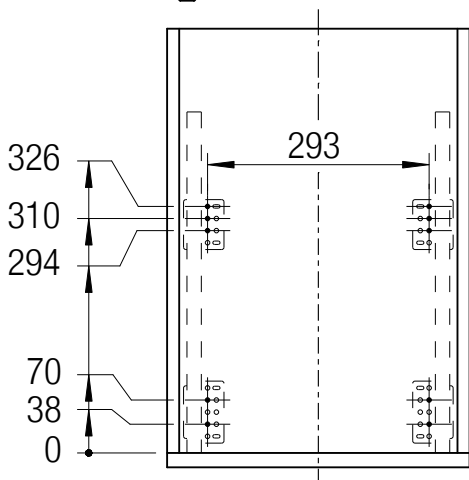

**Spanplattenschrauben**  
**Vis pour panneau d'aggloméré**  
**Vite per pannelli di truciolato**  
**Pan Chipboard Screw**

**Bohrbild, Komplettschubkasten 40 Pro**  
**Dessin de perçage, tiroir complet 40 Pro**  
**Disegno di foratura, cassetto preassemblato 40 Pro**  
**Drilling drawing, pre-assembled drawer 40 Pro**

Scale 1:10	Created	21.03.2024	proE
	Modified	21.03.2024	proE
Format A4	State		
	in Arbeit		
Drawing-No. / File-Name		Index	
<b>1003744-1</b>		<b>-1</b>	