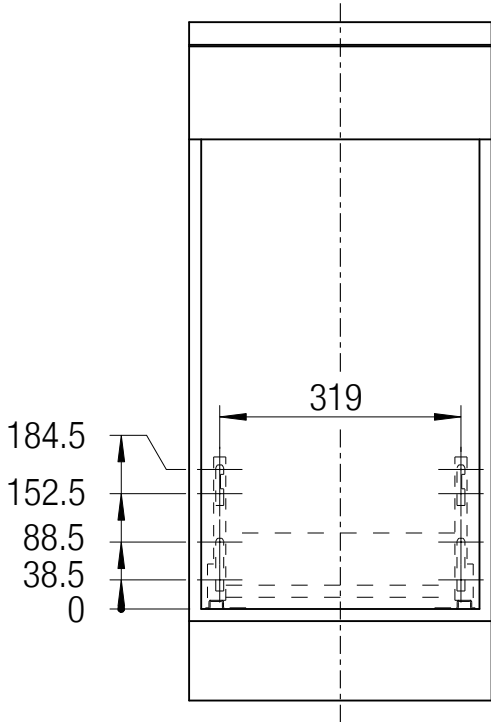

**Spanplattenschrauben**  
**Vis pour panneau d'aggloméré**  
**Vite per pannelli di truciolato**  
**Pan Chipboard Screw**

**Bohrbild, Komplettschubkasten 40 Pro**  
**Dessin de perçage, tiroir complet 40 Pro**  
**Disegno di foratura, cassetto preassemblato 40 Pro**  
**Drilling drawing, pre-assembled drawer 40 Pro**

Scale 1:10	Created	21.03.2024	proE
	Modified	21.03.2024	proE
Format A4	State		
	in Arbeit		
Drawing-No. / File-Name		Index	
<b>1003744-1</b>		<b>-1</b>	