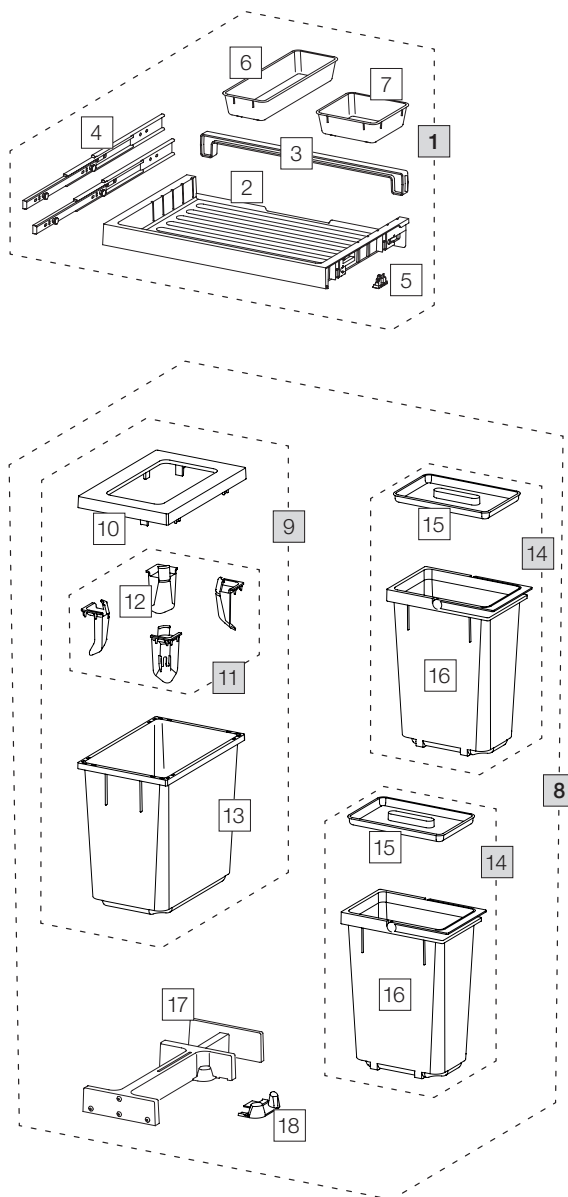

# X60 M17 Premium

Art. n. 80.50.410

## Sistema raccolta rifiuti estraibile esistente

Art. n.	Denominazione	CHF escl. IVA
<b>1</b>	<b>80.42.401 Cassetto 60 Premium</b>	<b>77.00</b>
2	12274 Cassetto 60 Premium	33.00
3	12278 Parete posteriore 60	6.80
4	12283 Guida con bulloni (coppia)	22.00
5	12948 Clip 18/19 (4 Pz.)	4.70
6	12483 Vaschetta supplementare lunga	10.40
7	12282 Vaschetta supplementare	8.30
<b>8</b>	<b>80.51.305 Contenitori raccolta rifiuti X55 M17</b>	<b>152.00</b>
9	12749 Contenitore 20 litri, completo	74.00
10	12248 Telai o di copertura 20 litri	18.10
11	12253 Tendisacco grande (4 pz.)	20.20
12	12722 Tendisacco grande	5.00
13	12246 Contenitore 20 litri	35.70
14	13016 Contenitore 10 litri, completo	32.90
15	12303 Coperchio 7/10/12 litri	8.40
16	12447 Contenitore 10 litri con manico	24.50
17	12625 Cricchetto, completo	44.20
18	12264 Manopole aggiuntive	4.70

- Set
- Componenti singoli