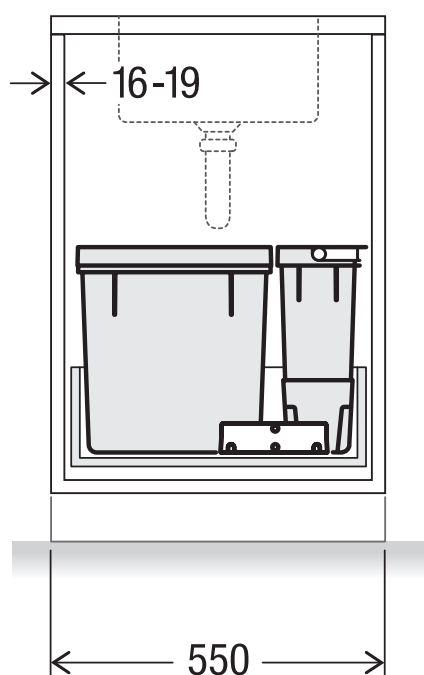

# Abfalltrennbehälter X55 M5

Art.-Nr. 80.51.302

System für bestehende Schubladenauszüge

**MÜLLEX**

A. & J. Stöckli AG · Ennetbachstrasse 40 · CH-8754 Netstal  
+41 55 645 55 80 · info@muellex.ch · muellex.ch