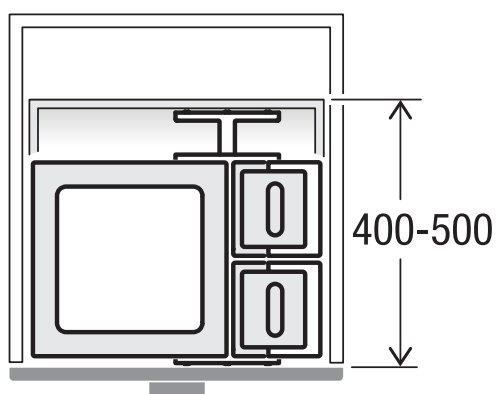

# Abfalltrennbehälter X55 M5

Art.-Nr. 80.51.302

System für bestehende Schubladenauszüge

**MÜLLEX**

A. & J. Stöckli AG · Ennetbachstrasse 40 · CH-8754 Netstal  
+41 55 645 55 80 · info@muellex.ch · muellex.ch