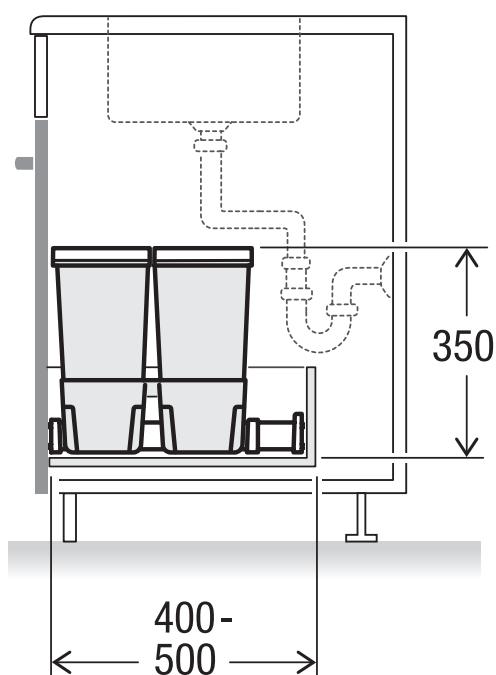

# Abfalltrennbehälter X55 M5

Art.-Nr. 80.51.302

System für bestehende Schubladenauszüge

**MÜLLEX**

A. & J. Stöckli AG · Ennetbachstrasse 40 · CH-8754 Netstal  
+41 55 645 55 80 · info@muellex.ch · muellex.ch