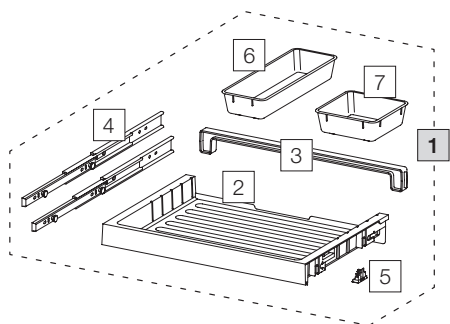

X55 M17 Premium

Art. n° 80.50.310

Système de tri de déchets extractible pré-existant

	Art. n°	Désignation	Excl. TVA
1	80.42.301	Tiroir 55 Premium	77.00
2	12275	Tiroir 55 Premium	33.00
3	12279	Paroi arrière 55	6.80
4	12283	Rail avec boulon (paire)	22.00
5	12948	Clip 18/19 (4 pc.)	4.70
6	12483	Coque supplémentaire long	10.40
7	12282	Coque supplémentaire	8.30
8	80.51.305	Récipients de tri de déchets X55 M17	152.00
9	12749	Récipient 20 litre, complet	74.00
10	12248	Cadre de couverture 20 litre	18.10
11	12253	Tendeur de sac grand (4 pc.)	20.20
12	12722	Tendeur de sac grand	5.00
13	12246	Récipient 20 litre	35.70
14	13016	Récipient 10 litre, complet	32.90
15	12303	Couvercle 7/10/12 litre	8.40
16	12447	Récipient 10 litre avec anse	24.50
17	12625	Cliquet, complet	44.20
18	12264	Boutons supplémentaires	4.70

Set
 Eléments détachés