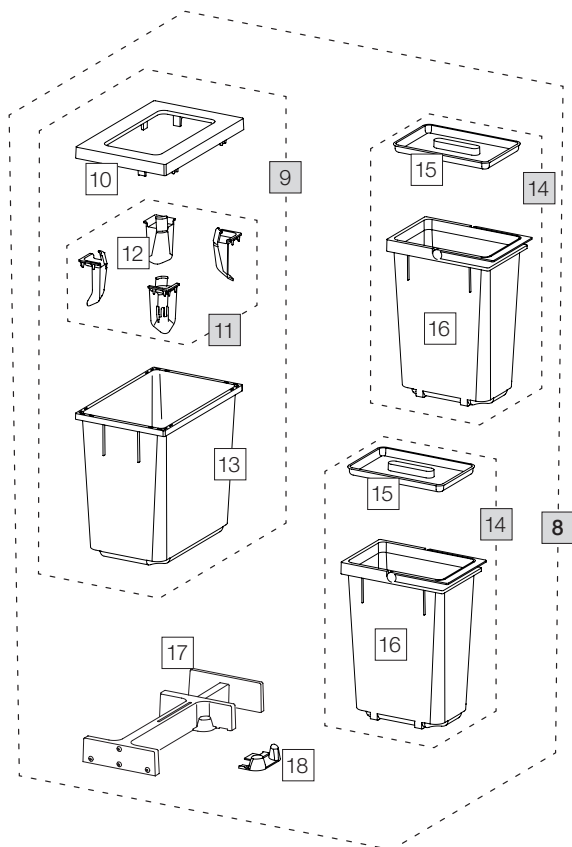

X55 M17 Premium

Art. n° 80.50.310

Système de tri de déchets extractible pré-existant

	Art. n°	Désignation	Excl. TVA
1	80.42.301	Tiroir 55 Premium	77.00
2	12275	Tiroir 55 Premium	33.00
3	12279	Paroi arrière 55	6.80
4	12283	Rail avec boulon (paire)	22.00
5	12948	Clip 18/19 (4 pc.)	4.70
6	12483	Coque supplémentaire long	10.40
7	12282	Coque supplémentaire	8.30
8	80.51.305	Récipients de tri de déchets X55 M17	152.00
9	12749	Récipient 20 litre, complet	74.00
10	12248	Cadre de couverture 20 litre	18.10
11	12253	Tendeur de sac grand (4 pc.)	20.20
12	12722	Tendeur de sac grand	5.00
13	12246	Récipient 20 litre	35.70
14	13016	Récipient 10 litre, complet	32.90
15	12303	Couvercle 7/10/12 litre	8.40
16	12447	Récipient 10 litre avec anse	24.50
17	12625	Cliquet, complet	44.20
18	12264	Boutons supplémentaires	4.70

Set
 Eléments détachés