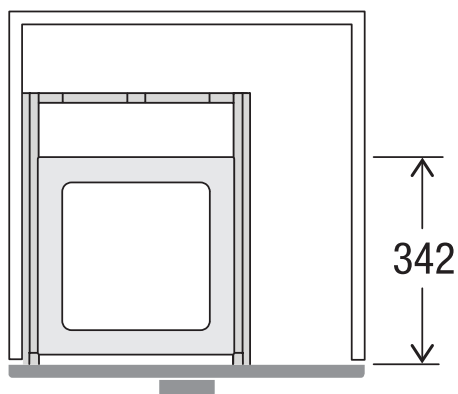

X40 L35 Pro Water

Art.-Nr. 80.50.002

**Abfalltrennsystem mit
Zargenführungssystem**

X	WS	S (max.)
600	16	208
	19	202
550	16	158
	19	152

MÜLLEX

A. & J. Stöckli AG · Ennetbachstrasse 40 · CH-8754 Netstal
+41 55 645 55 80 · info@muellex.ch · muellex.ch