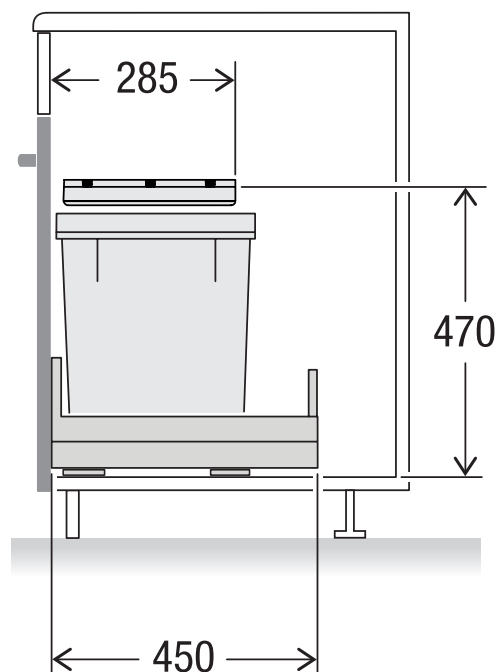

X40 L35 Pro Water

Art.-Nr. 80.50.002

**Abfalltrennsystem mit
Zargenführungssystem**

X	WS	S (max.)
600	16	208
	19	202
550	16	158
	19	152

MÜLLEX

A. & J. Stöckli AG · Ennetbachstrasse 40 · CH-8754 Netstal
+41 55 645 55 80 · info@muellex.ch · muellex.ch