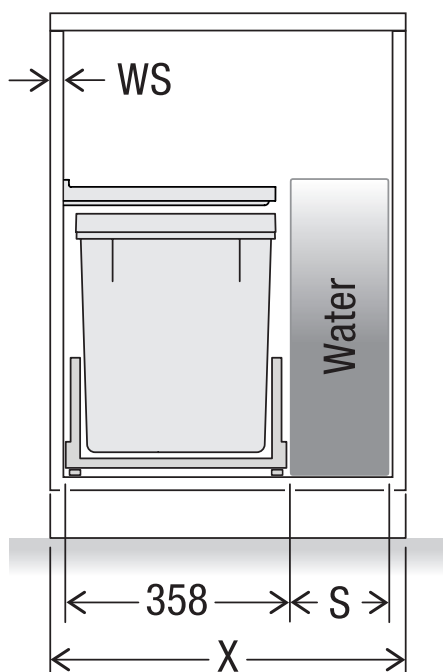

X40 L35 Pro Water

Art.-Nr. 80.50.002

**Abfalltrennsystem mit
Zargenführungssystem**

X	WS	S (max.)
600	16	208
	19	202
550	16	158
	19	152

MÜLLEX

A. & J. Stöckli AG · Ennetbachstrasse 40 · CH-8754 Netstal
+41 55 645 55 80 · info@muellex.ch · muellex.ch