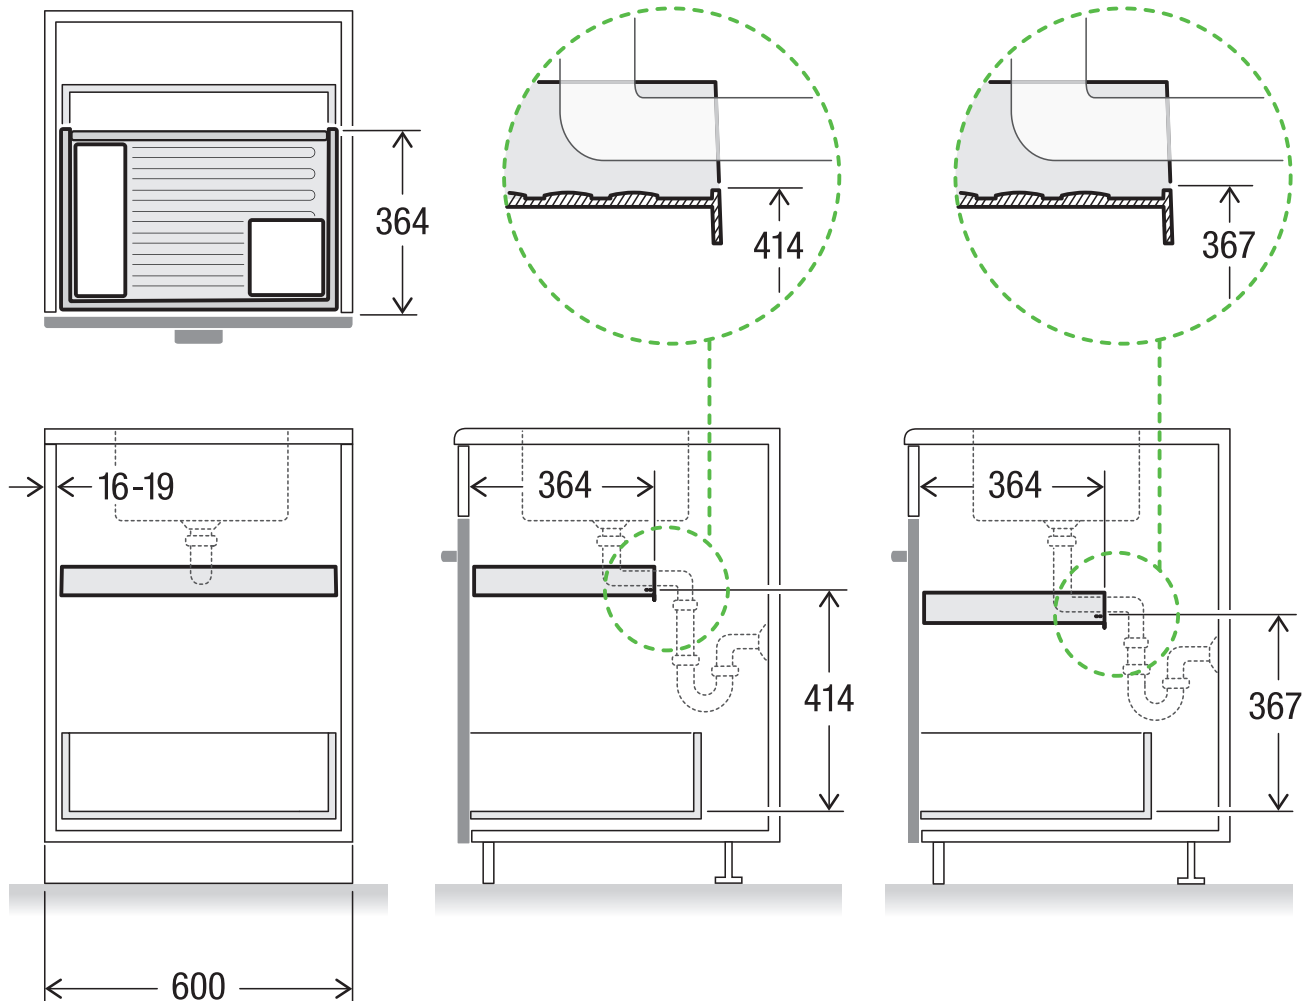

Drawer 60 Premium

Art. No. 80.42.401

Drawer for kitchen cabinet

L-version
= 414 installation height

M-version
= 367 installation height

MÜLLEX

A. & J. Stöckli AG · Ennetbachstrasse 40 · CH-8754 Netstal
+41 55 645 55 80 · info@muellex.ch · muellex.ch