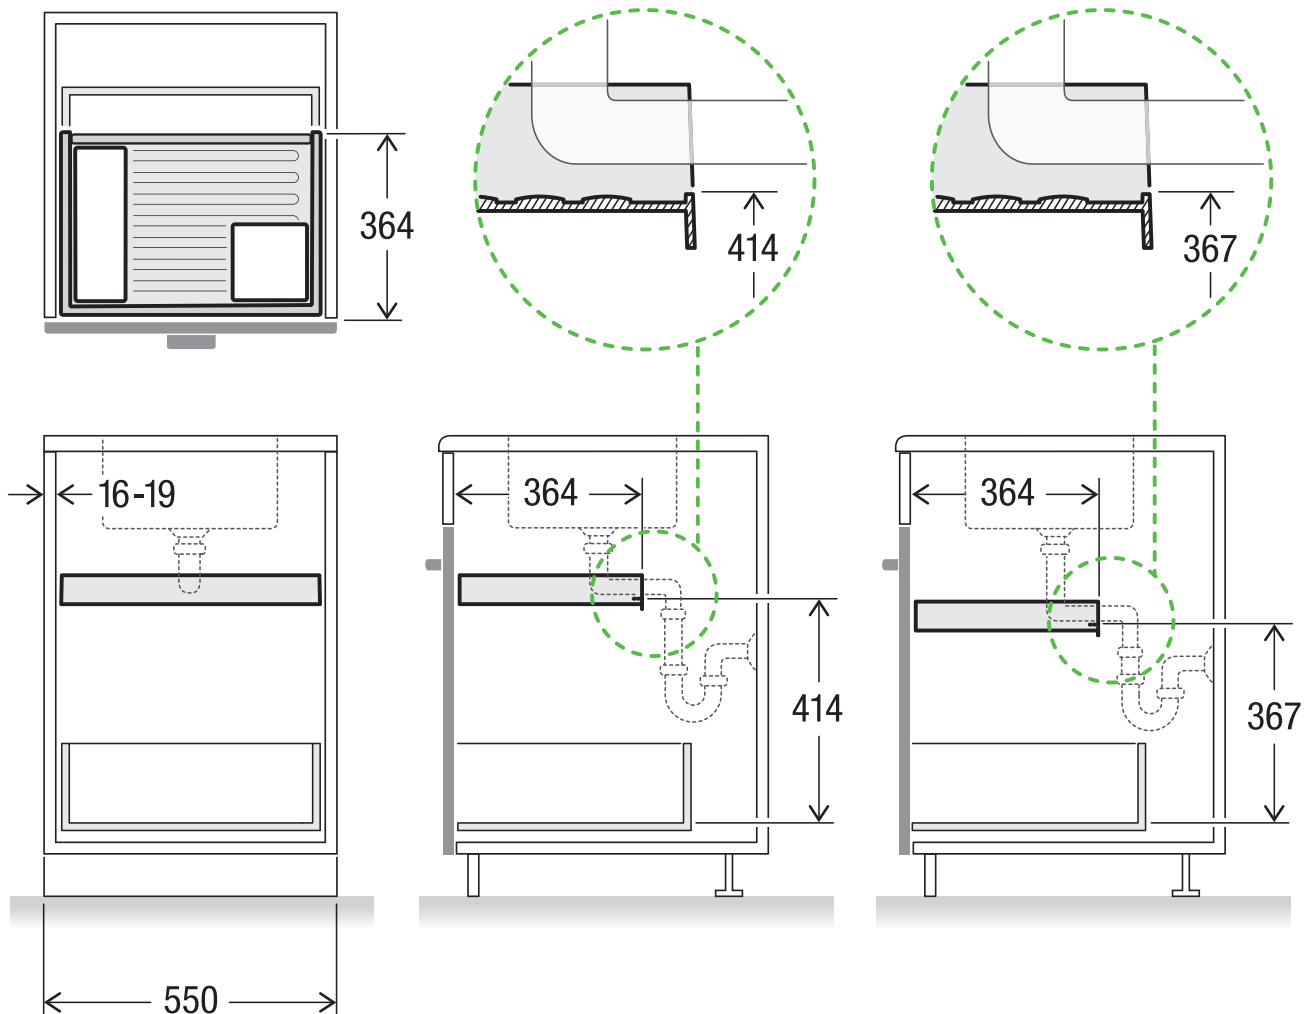

# Drawer 55 Premium

Art. No. 80.42.301

Drawer for kitchen cabinet

L-version  
= 414 installation height

M-version  
= 367 installation height

**MÜLLEX**

A. & J. Stöckli AG · Ennetbachstrasse 40 · CH-8754 Netstal  
+41 55 645 55 80 · info@muellex.ch · muellex.ch