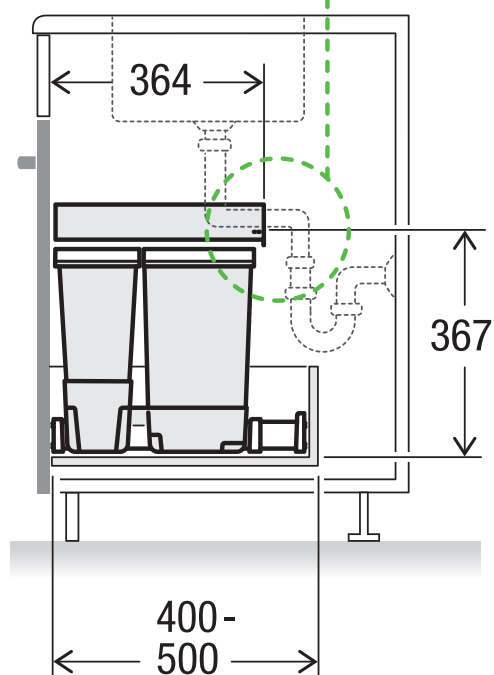

X60 M5 Premium

Art.-n. 80.50.404

Sistema raccolta rifiuti estraibile esistente

MÜLLEX

A. & J. Stöckli AG · Ennetbachstrasse 40 · CH-8754 Netstal
+41 55 645 55 80 · info@muellex.ch · muellex.ch