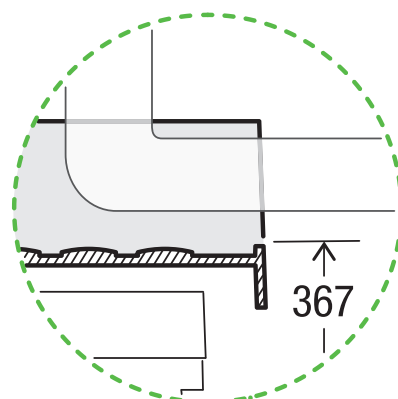

X60 M5 Premium

Art.-n. 80.50.404

Sistema raccolta rifiuti estraibile esistente

MÜLLEX

A. & J. Stöckli AG · Ennetbachstrasse 40 · CH-8754 Netstal
+41 55 645 55 80 · info@muellex.ch · muellex.ch