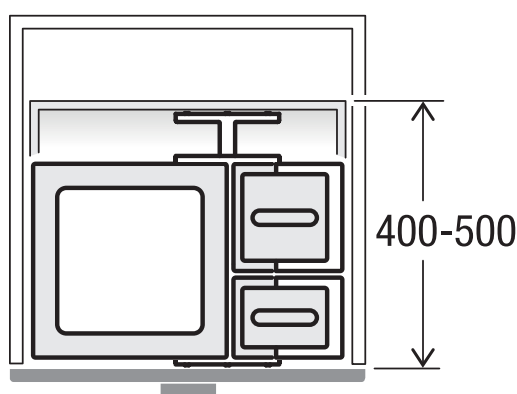

X60 M5 Premium

Art.-n. 80.50.404

Sistema raccolta rifiuti estraibile esistente

MÜLLEX

A. & J. Stöckli AG · Ennetbachstrasse 40 · CH-8754 Netstal
+41 55 645 55 80 · info@muellex.ch · muellex.ch