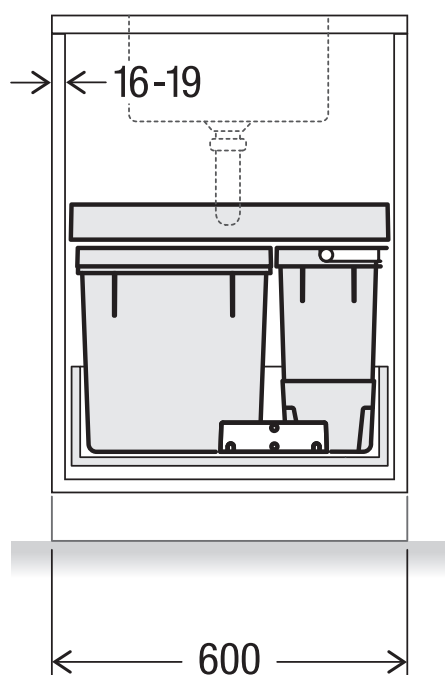

X60 M5 Premium

Art.-n. 80.50.404

Sistema raccolta rifiuti estraibile esistente

MÜLLEX

A. & J. Stöckli AG · Ennetbachstrasse 40 · CH-8754 Netstal
+41 55 645 55 80 · info@muellex.ch · muellex.ch