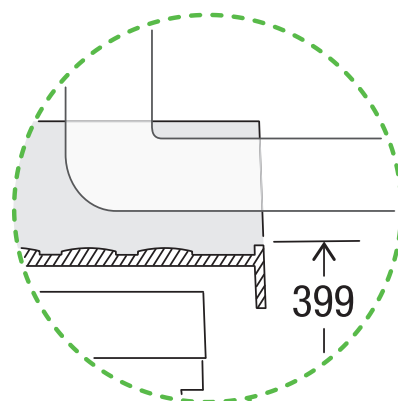

X55 M7 Premium Pro

Art. n° 80.60.308

Système de tri de déchets avec système de guidage des cadres

MÜLLEX

A. & J. Stöckli AG · Ennetbachstrasse 40 · CH-8754 Netstal
+41 55 645 55 80 · info@muellex.ch · muellex.ch