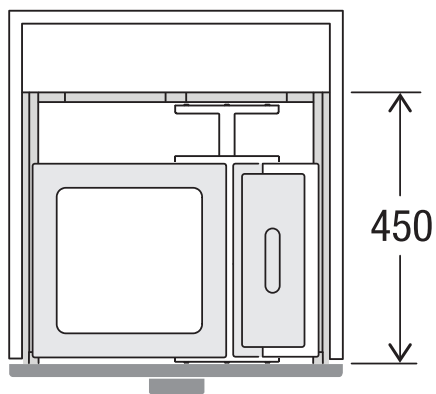

X55 M7 Premium Pro

Art. n° 80.60.308

Système de tri de déchets avec système de guidage des cadres

MÜLLEX

A. & J. Stöckli AG · Ennetbachstrasse 40 · CH-8754 Netstal
+41 55 645 55 80 · info@muellex.ch · muellex.ch