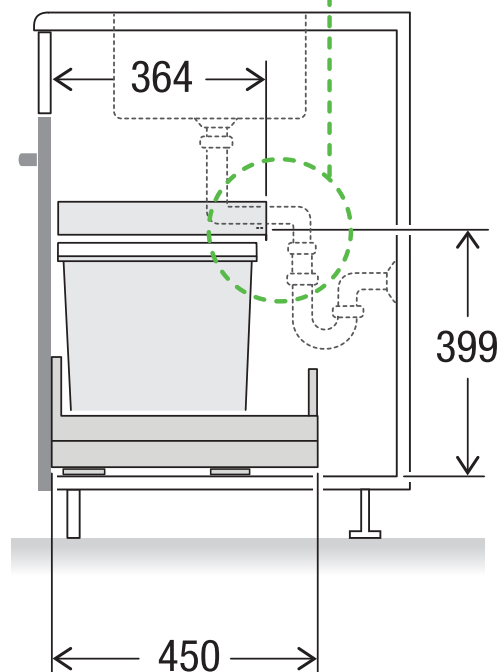

X55 M7 Premium Pro

Art. n° 80.60.308

Système de tri de déchets avec système de guidage des cadres

MÜLLEX

A. & J. Stöckli AG · Ennetbachstrasse 40 · CH-8754 Netstal
+41 55 645 55 80 · info@muellex.ch · muellex.ch