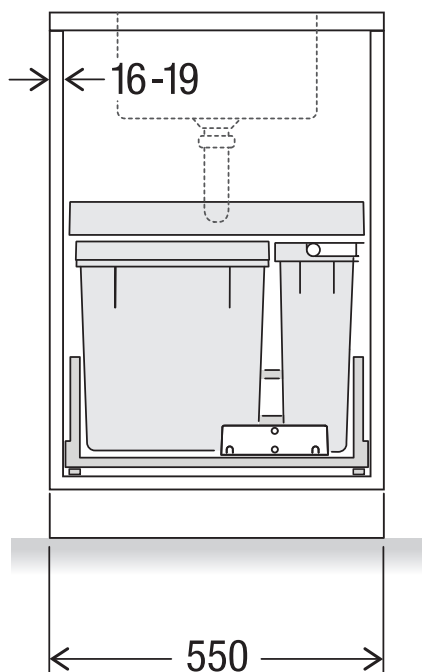

X55 M7 Premium Pro

Art. n° 80.60.308

Système de tri de déchets avec système de guidage des cadres

MÜLLEX

A. & J. Stöckli AG · Ennetbachstrasse 40 · CH-8754 Netstal
+41 55 645 55 80 · info@muellex.ch · muellex.ch