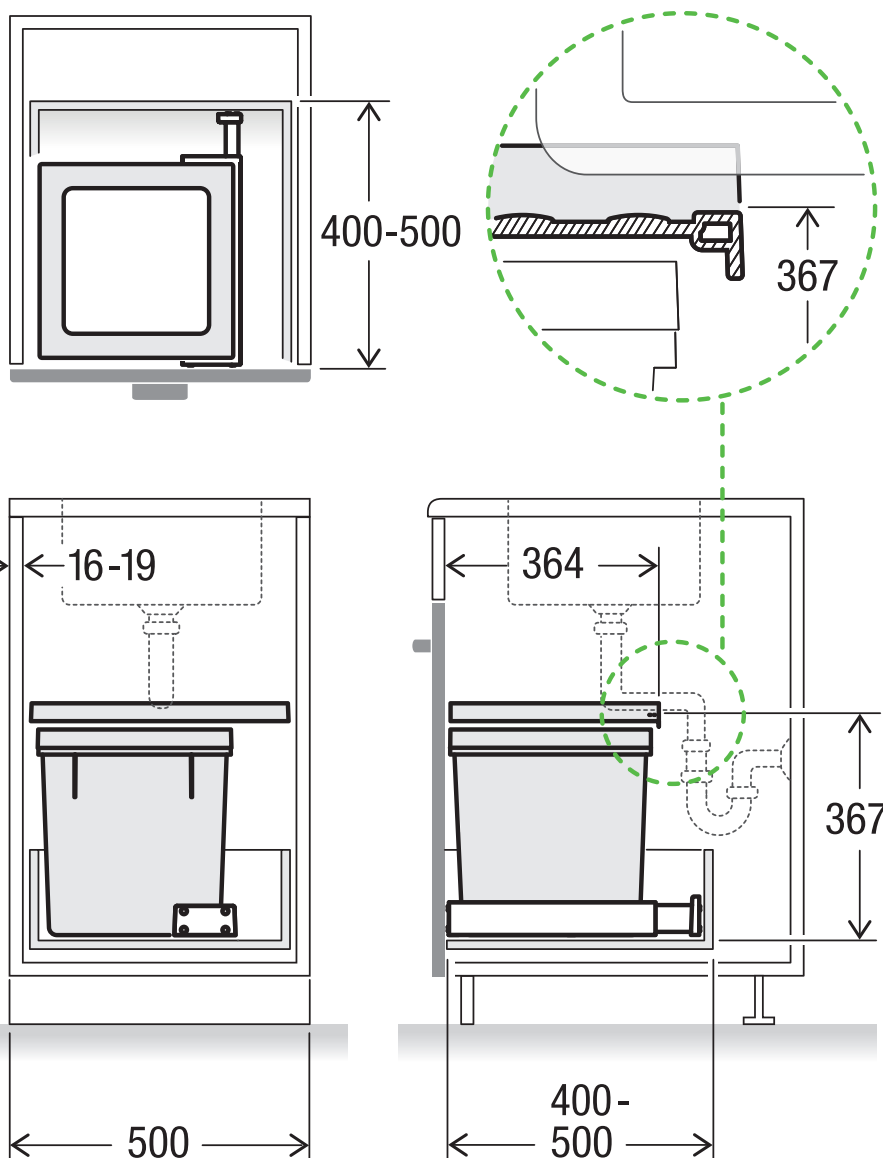

X50 M35 Basic

Art.-n. 80.50.203

Sistema raccolta rifiuti estraibile esistente

MÜLLEX

A. & J. Stöckli AG · Ennetbachstrasse 40 · CH-8754 Netstal
+41 55 645 55 80 · info@muellex.ch · muellex.ch