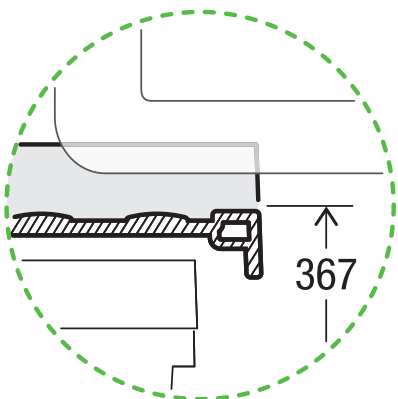

X45 M35 Basic

Art.-n. 80.50.103

Sistema raccolta rifiuti estraibile esistente

MÜLLEX

A. & J. Stöckli AG · Ennetbachstrasse 40 · CH-8754 Netstal
+41 55 645 55 80 · info@muellex.ch · muellex.ch