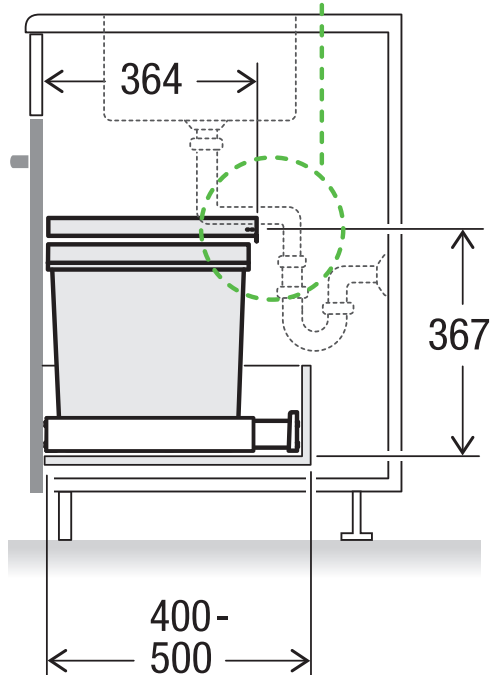

X45 M35 Basic

Art.-n. 80.50.103

Sistema raccolta rifiuti estraibile esistente

MÜLLEX

A. & J. Stöckli AG · Ennetbachstrasse 40 · CH-8754 Netstal
+41 55 645 55 80 · info@muellex.ch · muellex.ch