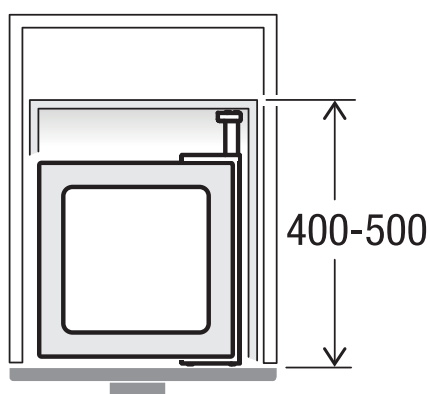

X45 M35 Basic

Art.-n. 80.50.103

Sistema raccolta rifiuti estraibile esistente

MÜLLEX

A. & J. Stöckli AG · Ennetbachstrasse 40 · CH-8754 Netstal
+41 55 645 55 80 · info@muellex.ch · muellex.ch