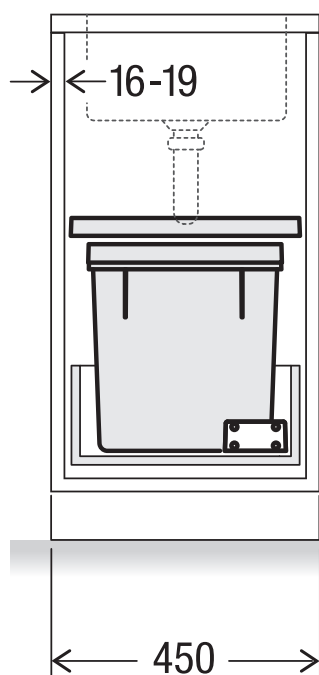

X45 M35 Basic

Art.-n. 80.50.103

Sistema raccolta rifiuti estraibile esistente

MÜLLEX

A. & J. Stöckli AG · Ennetbachstrasse 40 · CH-8754 Netstal
+41 55 645 55 80 · info@muellex.ch · muellex.ch