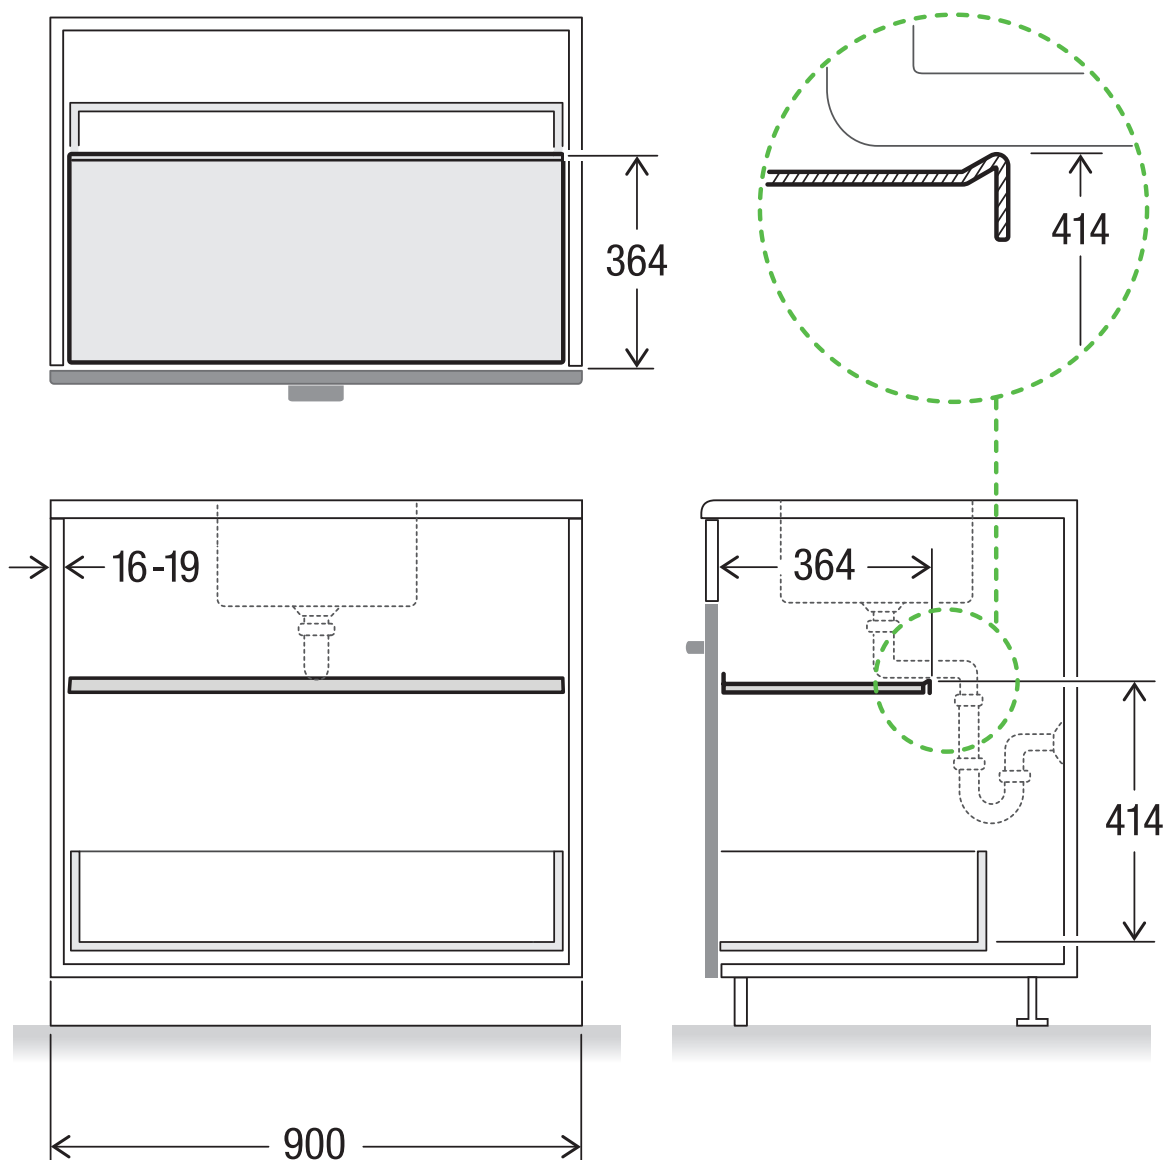

Couvercle 90 Basic

Art. n° 80.41.601

Couvercle pour caisson de cuisine

MÜLLEX

A. & J. Stöckli AG · Ennetbachstrasse 40 · CH-8754 Netstal
+41 55 645 55 80 · info@muellex.ch · muellex.ch