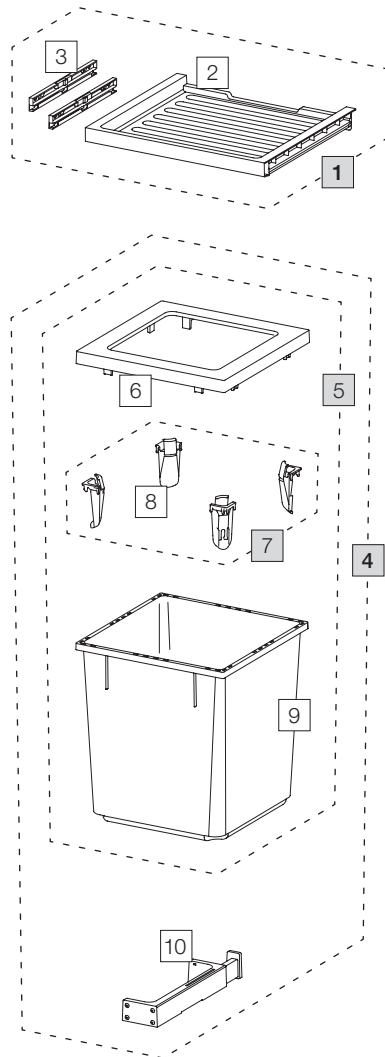

X45 L35 Basic

Art.-Nr. 80.50.101

Abfalltrennsystem für bestehende Schubladenauszüge

	Art.-Nr.	Bezeichnung	CHF exkl. MwSt.
1	80.41.101	Schublade 45 Basic	33.00
2	12288	Schublade 45 Basic	27.50
3	13011	Adapter Schublade (Paar)	9.90
4	80.51.101	Abfalltrennbehälter X45 L35	137.00
5	12682	Behälter 40-Liter, komplett	93.20
6	12247	Abdeckrahmen	19.30
7	12252	Sackspanner (4 Stk.)	18.30
8	12721	Sackspanner	4.60
9	12244	Behälter 40-Liter	58.30
10	12626	C-Ratsche, komplett	43.60

- Set
- Einzelteile