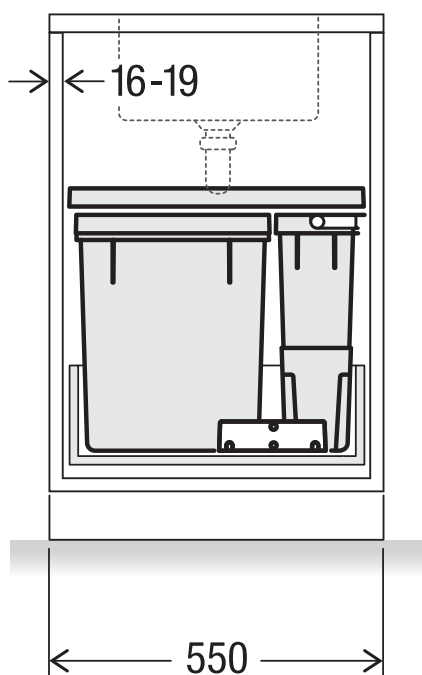

X55 L5 Basic

Art.-Nr. 80.50.301

Abfalltrennsystem für bestehende Schubladenauszüge

MÜLLEX

A. & J. Stöckli AG · Ennetbachstrasse 40 · CH-8754 Netstal
+41 55 645 55 80 · info@muellex.ch · muellex.ch