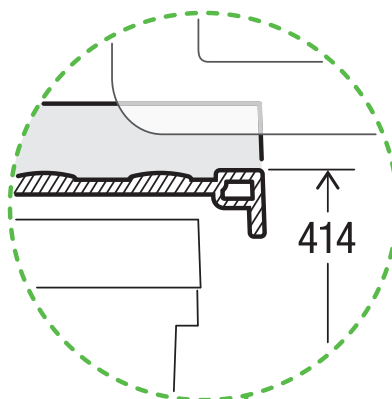

X55 L5 Basic

Art.-Nr. 80.50.301

Abfalltrennsystem für bestehende Schubladenauszüge

MÜLLEX

A. & J. Stöckli AG · Ennetbachstrasse 40 · CH-8754 Netstal
+41 55 645 55 80 · info@muellex.ch · muellex.ch