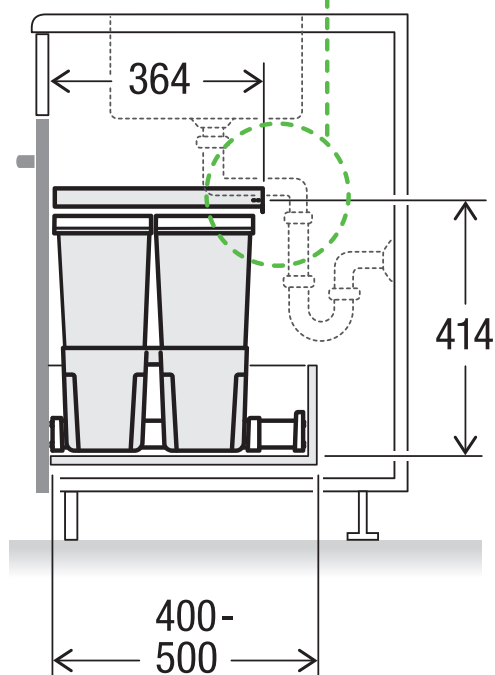

X55 L5 Basic

Art.-Nr. 80.50.301

Abfalltrennsystem für bestehende Schubladenauszüge

MÜLLEX

A. & J. Stöckli AG · Ennetbachstrasse 40 · CH-8754 Netstal
+41 55 645 55 80 · info@muellex.ch · muellex.ch