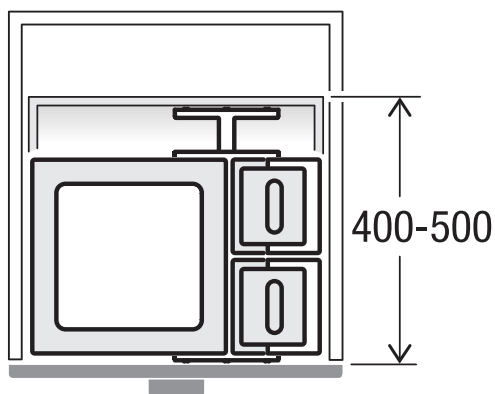

X55 L5 Basic

Art.-Nr. 80.50.301

Abfalltrennsystem für bestehende Schubladenauszüge

MÜLLEX

A. & J. Stöckli AG · Ennetbachstrasse 40 · CH-8754 Netstal
+41 55 645 55 80 · info@muellex.ch · muellex.ch