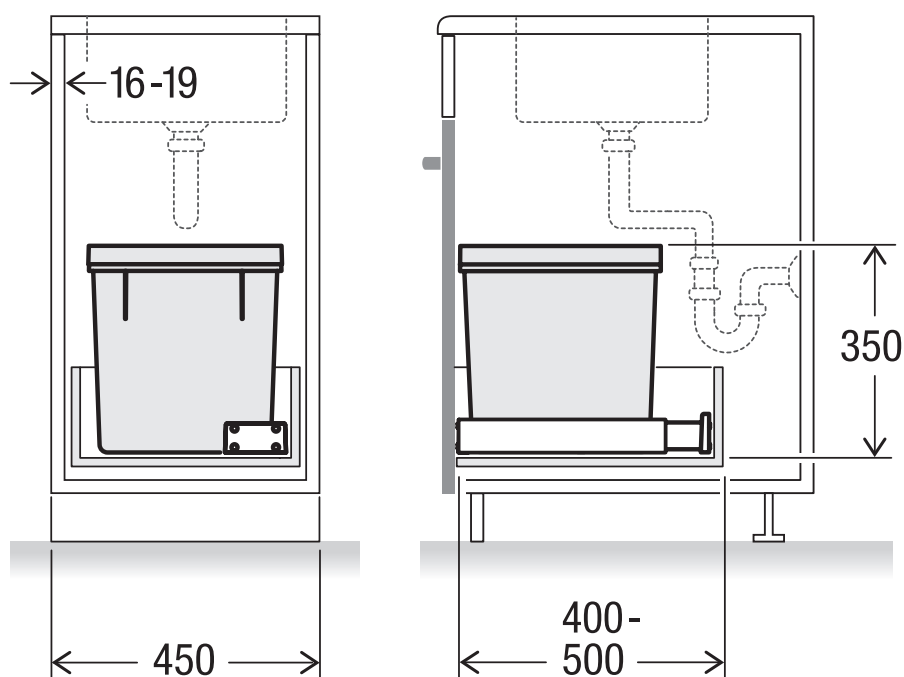

# Abfalltrennbehälter X45 M35

Art.-Nr. 80.51.102

System für bestehende Schubladenauszüge

**MÜLLEX**

A. & J. Stöckli AG · Ennetbachstrasse 40 · CH-8754 Netstal  
+41 55 645 55 80 · info@muellex.ch · muellex.ch