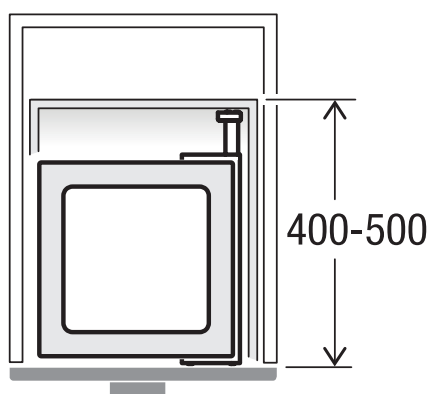

# Abfalltrennbehälter X45 M35

Art.-Nr. 80.51.102

System für bestehende Schubladenauszüge

**MÜLLEX**

A. & J. Stöckli AG · Ennetbachstrasse 40 · CH-8754 Netstal  
+41 55 645 55 80 · info@muellex.ch · muellex.ch