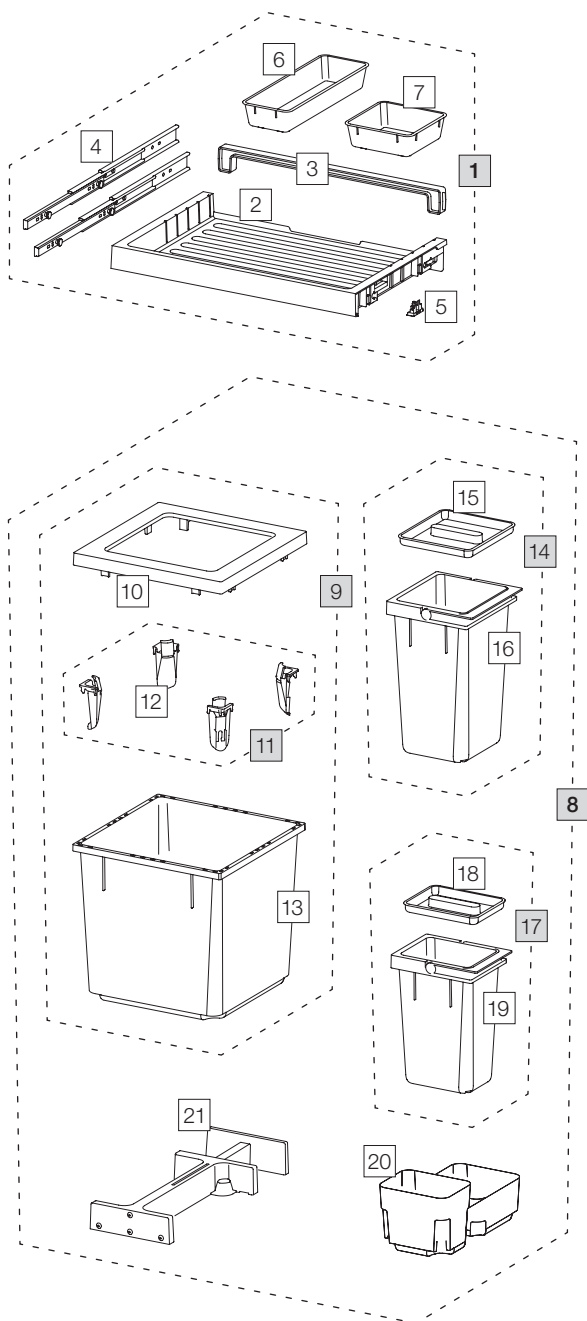

# X60 M5 Premium

Art. n. 80.50.404

## Sistema raccolta rifiuti estraibile esistente

Art. n.	Denominazione	CHF escl. IVA
<b>1</b>	<b>80.42.401 Cassetto 60 Premium</b>	<b>77.00</b>
2	12274 Cassetto 60 Premium	33.00
3	12278 Parete posteriore 60	6.80
4	12283 Guida con bulloni (set da due)	22.00
5	12948 Clip 18/19 (4 pz.)	4.70
6	12483 Vaschetta supplementare lunga	10.40
7	12282 Vaschetta supplementare	8.30
<b>8</b>	<b>80.51.402 Contenitori raccolta rifiuti X60 M5</b>	<b>188.00</b>
9	12683 Contenitore 35 litri, completo	93.20
10	12247 Telai o di copertura	19.30
11	12252 Tendisacco piccolo (4 pz.)	18.30
12	12721 Tendisacco	4.60
13	12245 Contenitore 35 litri	58.30
14	12940 Contenitore 8 litri, completo	30.10
15	12271 Coperchio 8 litri	6.60
16	12440 Cont enitore 8 litri con manico	23.60
17	12941 Contenitore 5 litri, completo	25.10
18	12272 Coperchio 5 litri	4.70
19	12441 Cont enitore 5 litri con manico	20.50
20	12255 Vaschetta di base 600, M	21.40
21	12625 Cricchetto, completo	44.20

- Set
- Componenti singoli