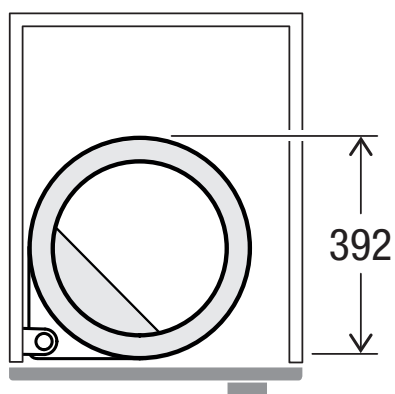

D50 M1

Art.-Nr. 80.71.102

**Abfalltrennsystem für
Drehtüren**

MÜLLEX

A. & J. Stöckli AG · Ennetbachstrasse 40 · CH-8754 Netstal
+41 55 645 55 80 · info@muellex.ch · muellex.ch