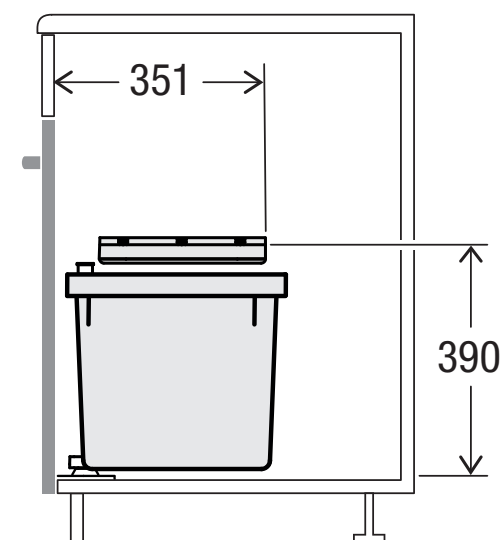

D50 M1

Art.-Nr. 80.71.102

**Abfalltrennsystem für
Drehtüren**

MÜLLEX

A. & J. Stöckli AG · Ennetbachstrasse 40 · CH-8754 Netstal
+41 55 645 55 80 · info@muellex.ch · muellex.ch