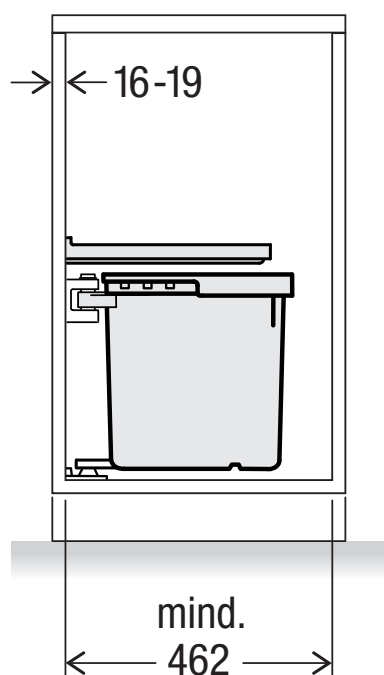

D50 M1

Art.-Nr. 80.71.102

**Abfalltrennsystem für
Drehtüren**

MÜLLEX

A. & J. Stöckli AG · Ennetbachstrasse 40 · CH-8754 Netstal
+41 55 645 55 80 · info@muellex.ch · muellex.ch