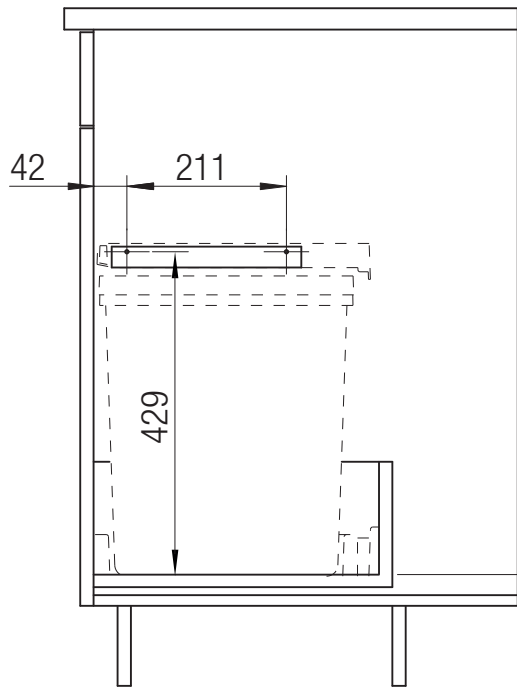

Spanplattenschrauben
Vis pour panneau d'aggloméré
Vite per pannelli di truciolato
Pan Chipboard Screw

abhängig vom Schubladentyp
 selon le type de tiroir
 a seconda del tipo di cassetto
 depending on the drawer type

Euroschrauben
Vis euro
Viti euro
Euro Screws

abhängig vom Schubladentyp
 selon le type de tiroir
 a seconda del tipo di cassetto
 depending on the drawer type

Bohrbild, Schublade Basic, Höhe L
Dessin de perçage, Tiroir Basic, Hauteur L
Disegno di foratura, Cassetto Basic, Altezza L
Drilling drawing, Drawer Basic, Height L

Scale 1:10	Created	03.05.2021	proE
	Modified	03.05.2021	proE
Format A4	State		
	Freigegeben		
Drawing-No. / File-Name			Index
1002857			B.1