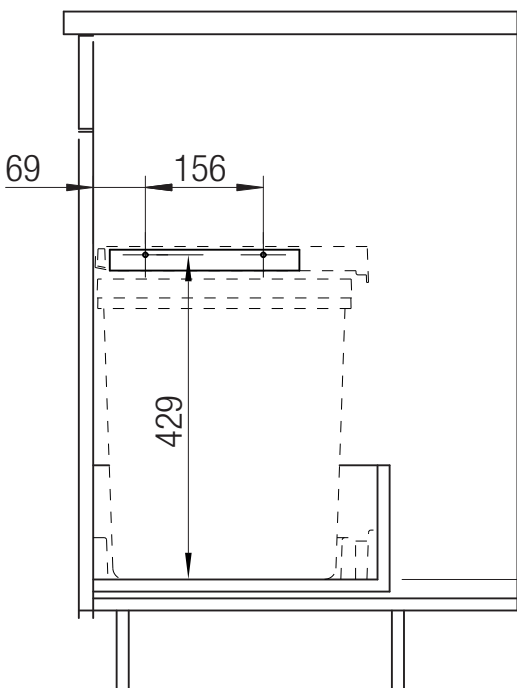

Spanplattenschrauben
Vis pour panneau d'aggloméré
Vite per pannelli di truciolato
Pan Chipboard Screw

abhängig vom Schubladentyp
 selon le type de tiroir
 a seconda del tipo di cassetto
 depending on the drawer type

Euroschrauben
Vis euro
Viti euro
Euro Screws

abhängig vom Schubladentyp
 selon le type de tiroir
 a seconda del tipo di cassetto
 depending on the drawer type

Bohrbild, Schublade Basic, Höhe L
Dessin de perçage, Tiroir Basic, Hauteur L
Disegno di foratura, Cassetto Basic, Altezza L
Drilling drawing, Drawer Basic, Height L

Scale 1:10	Created	03.05.2021	proE
	Modified	03.05.2021	proE
Format A4	State		
	Freigegeben		
Drawing-No. / File-Name			Index
1002857			B.1