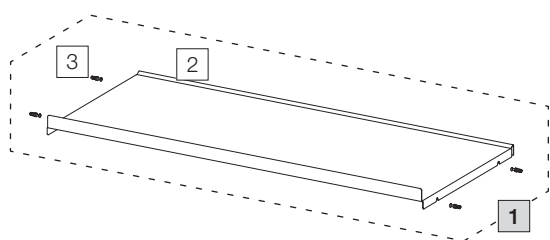

Coperchio 90 Basic

Art. n. 80.41.601

Coperchio per mobiletti da cucin

Art. n.	Denominazione	CHF escl. IVA
1	80.41.601 Coperchio 90 Basic	69.00
2	12292 Coperchio 90 Basic	66.50
3	12881 Perno di collegamento (4 pz.)	4.40

- Set
- Componenti singoli