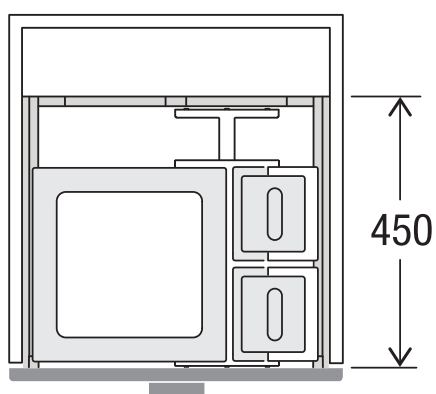

X55 L5 Premium Pro

Art. n. 80.60.302

Sistema raccolta rifiuti con guida a cornice

MÜLLEX

A. & J. Stöckli AG · Ennetbachstrasse 40 · CH-8754 Netstal
+41 55 645 55 80 · info@muellex.ch · muellex.ch

80.60.302 / Msk 01 IT