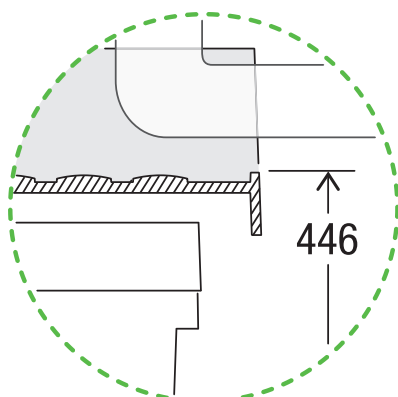

X55 L5 Premium Pro

Art. n. 80.60.302

Sistema raccolta rifiuti con guida a cornice

MÜLLEX

A. & J. Stöckli AG · Ennetbachstrasse 40 · CH-8754 Netstal
+41 55 645 55 80 · info@muellex.ch · muellex.ch

80.60.302 / Msk 01 IT