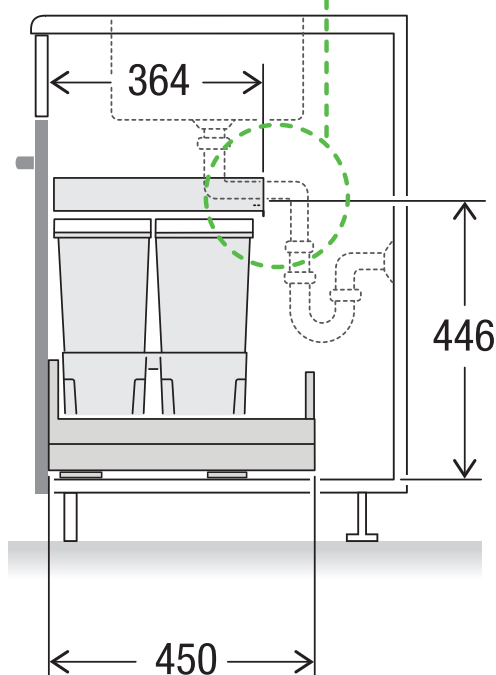

X55 L5 Premium Pro

Art. n. 80.60.302

Sistema raccolta rifiuti con guida a cornice

MÜLLEX

A. & J. Stöckli AG · Ennetbachstrasse 40 · CH-8754 Netstal
+41 55 645 55 80 · info@muellex.ch · muellex.ch

80.60.302 / Msk 01 IT