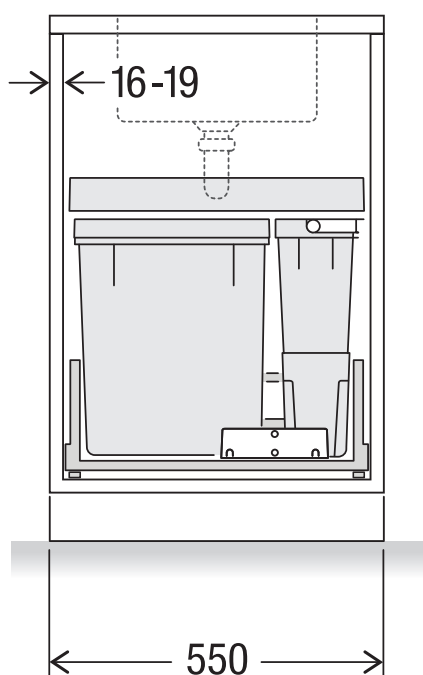

X55 L5 Premium Pro

Art. n. 80.60.302

Sistema raccolta rifiuti con guida a cornice

MÜLLEX

A. & J. Stöckli AG · Ennetbachstrasse 40 · CH-8754 Netstal
+41 55 645 55 80 · info@muellex.ch · muellex.ch

80.60.302 / Msk 01 IT