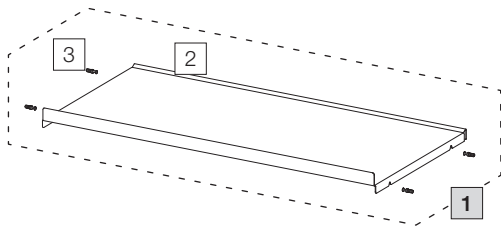

Deckel 80 Basic

Art.-Nr. 80.41.501

Deckel für Küchenkorpus

	Art.-Nr.	Bezeichnung	CHF exkl. MwSt.
<input checked="" type="checkbox"/>	80.41.501	Deckel 80 Basic	69.00
<input type="checkbox"/>	12291	Deckel 80 Basic	65.20
<input type="checkbox"/>	12881	Verbindungsbolzen (4 Stk.)	4.40

Set

Einzelteile