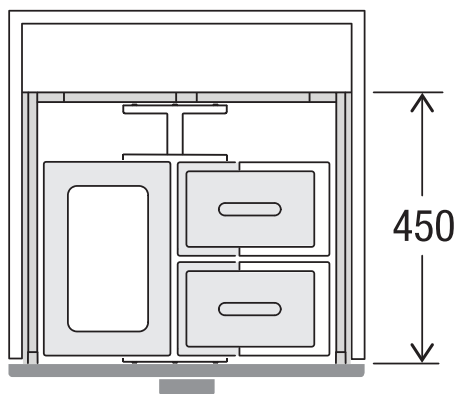

X60 M17 Premium Pro

Art.-Nr. 80.60.410

**Abfalltrennsystem mit
Zargenführungssystem**

MÜLLEX

A. & J. Stöckli AG · Ennetbachstrasse 40 · CH-8754 Netstal
+41 55 645 55 80 · info@muellex.ch · muellex.ch