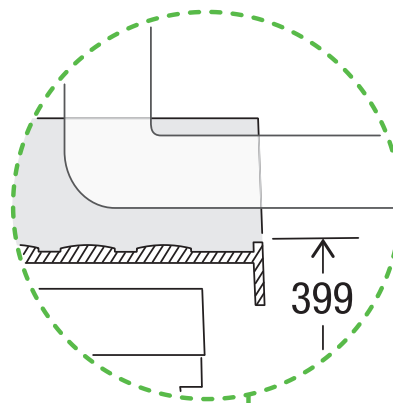

X60 M17 Premium Pro

Art.-Nr. 80.60.410

**Abfalltrennsystem mit
Zargenführungssystem**

MÜLLEX

A. & J. Stöckli AG · Ennetbachstrasse 40 · CH-8754 Netstal
+41 55 645 55 80 · info@muellex.ch · muellex.ch