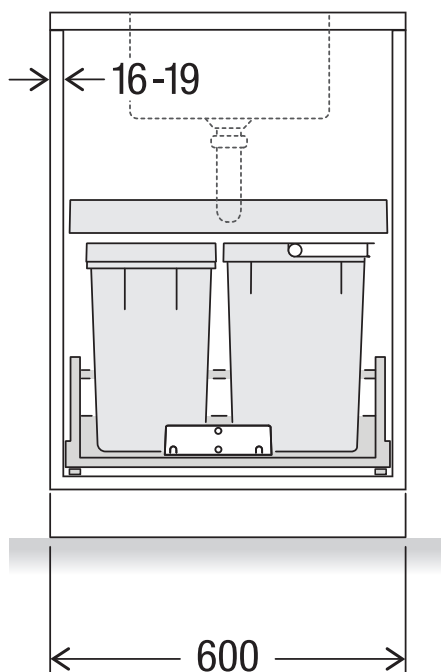

X60 M17 Premium Pro

Art.-Nr. 80.60.410

**Abfalltrennsystem mit
Zargenführungssystem**

MÜLLEX

A. & J. Stöckli AG · Ennetbachstrasse 40 · CH-8754 Netstal
+41 55 645 55 80 · info@muellex.ch · muellex.ch