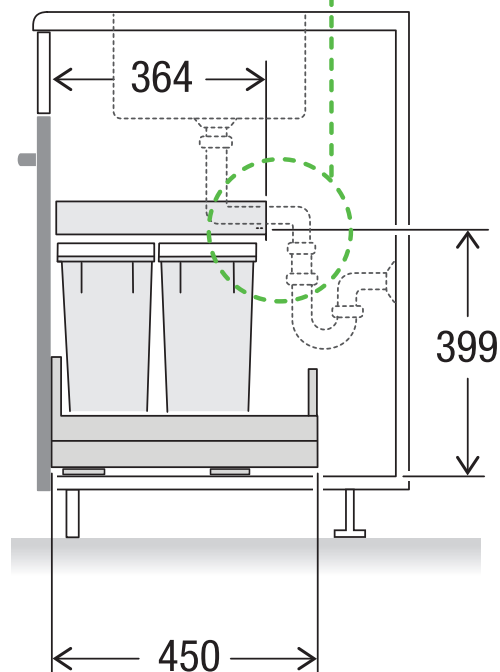

X60 M17 Premium Pro

Art.-Nr. 80.60.410

**Abfalltrennsystem mit
Zargenführungssystem**

MÜLLEX

A. & J. Stöckli AG · Ennetbachstrasse 40 · CH-8754 Netstal
+41 55 645 55 80 · info@muellex.ch · muellex.ch