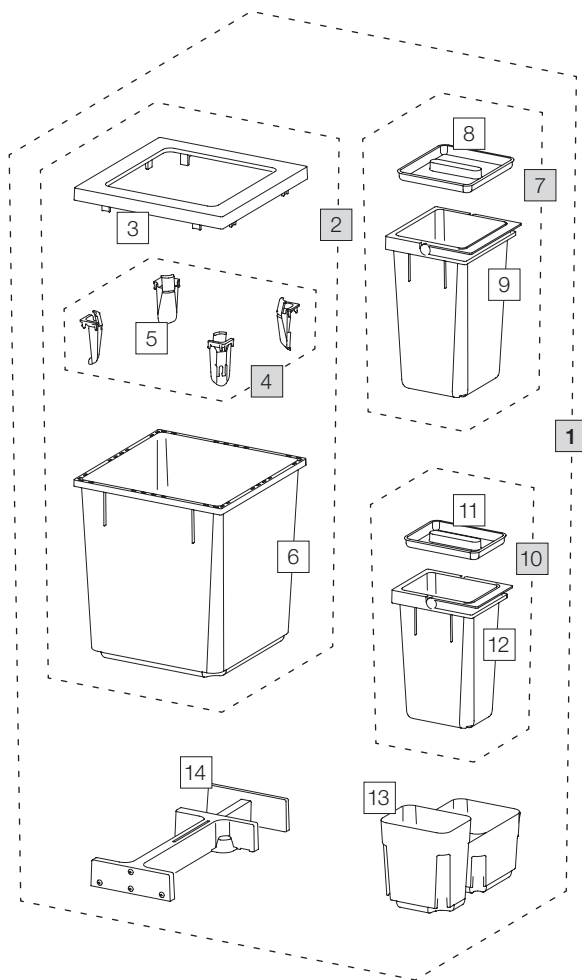

# Réceptier de tri de déchets X60 L5

Art. n° 80.51.401

**Système extractible pré-existant**

Art. n°	Désignation	Excl. TVA
<b>1</b>	<b>80.51.401 Réceptiers de tri de déchets X60 L5</b>	<b>188.00</b>
2	12682 Réceptier 40 litre, complet	93.20
3	12247 Cadre de couverture	19.30
4	12252 Tendeur de sac (4 pc.)	18.30
5	12721 Tendeur de sac	4.60
6	12244 Réceptier 40 litre	58.30
7	12940 Réceptier 8 litre, complet	30.10
8	12271 Couvercle 8 litre	6.60
9	12440 Réceptier 8 litre avec anse	23.60
10	12941 Réceptier 5 litre, complet	25.10
11	12272 Couvercle 5 litre	4.70
12	12441 Réceptier 5 litre avec anse	20.50
13	12254 Bac de base 600, L	22.00
14	12625 Cliquet, complet	44.20

 Set

 Eléments détachés