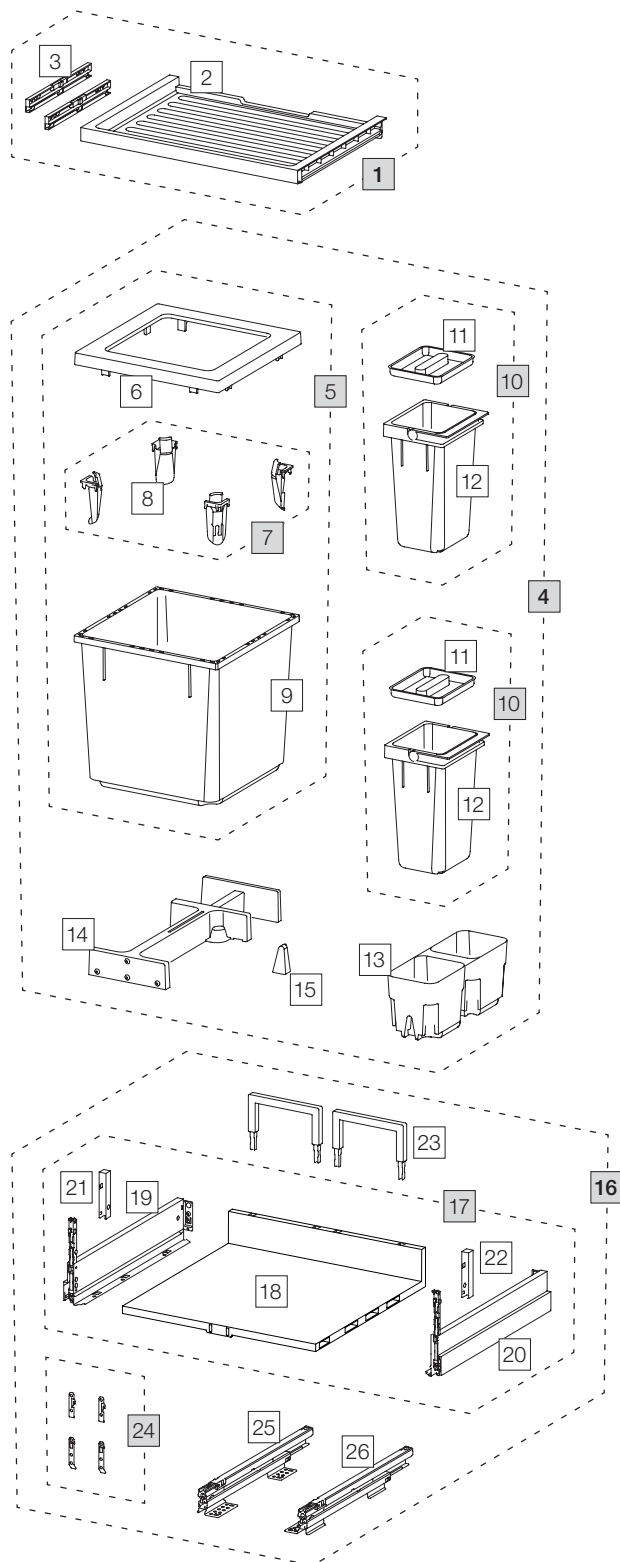

# X55 M5 Basic Pro

Art. n. 80.60.303

## Sistema raccolta rifiuti con guida a cornice

Art. n.	Denominazione	CHF escl. IVA
<b>1</b>	<b>80.41.301 Cassetto 55 Basic</b>	<b>35.00</b>
2	12286 Cassetto 55 Basic	28.90
3	13011 Adattatore cassetto (coppia)	10.40
<b>4</b>	<b>80.51.302 Contenitori raccolta rifiuti X55 M5</b>	<b>197.00</b>
5	12683 Contenitore 35 litri, completo	97.90
6	12247 Telai o di copertura	20.30
7	12252 Tendisacco piccolo (4 pz.)	19.20
8	12721 Tendisacco	4.80
9	12245 Contenitore 35 litri	61.20
10	12942 Contenitore 4 litri, completo	25.60
11	12273 Coperchio 4 litri	4.40
12	12442 Contenitore 4 litri con manico	21.20
13	12257 Vaschetta di base 550, M	21.30
14	12625 Cricchetto, completo	46.40
15	12260 Cuneo	2.20
<b>16</b>	<b>80.61.301 Cassetto preassemblato 55 Pro</b>	<b>165.00</b>
17	13609 Sistema estraibile 55 Pro	106.50
18	13291 Fondo in plastica 55	37.90
19	13302 Telaio per Nova Pro Scala sinistro	32.20
20	13303 Telaio per Nova Pro Scala destro	32.20
21	13298 Copertura sinistra	2.10
22	13299 Copertura destra	2.10
23	13296 Supporto posteriore 150	4.10
24	13532 Supporto frontale completo	3.90
25	13300 Sistema scorrevole Nova Pro sinistra	43.30
26	13301 Sistema scorrevole Nova Pro destra	43.30

- Set
- Componenti singoli