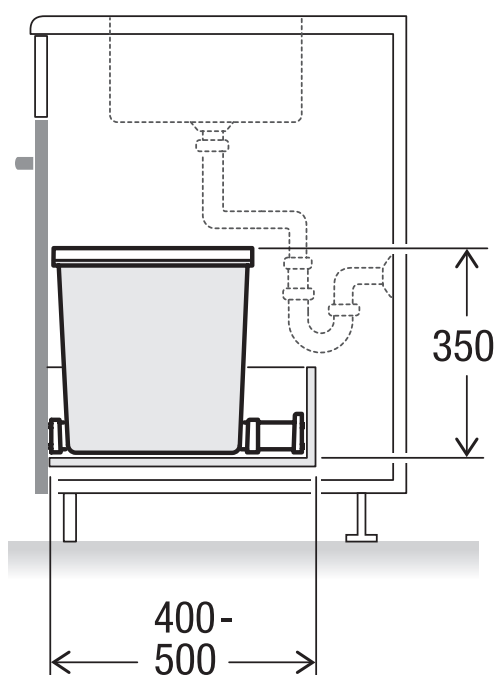

Abfalltrennbehälter X60 M7

Art.-Nr. 80.51.404

System für bestehende Schubladenauszüge

MÜLLEX

A. & J. Stöckli AG · Ennetbachstrasse 40 · CH-8754 Netstal
+41 55 645 55 80 · info@muellex.ch · muellex.ch