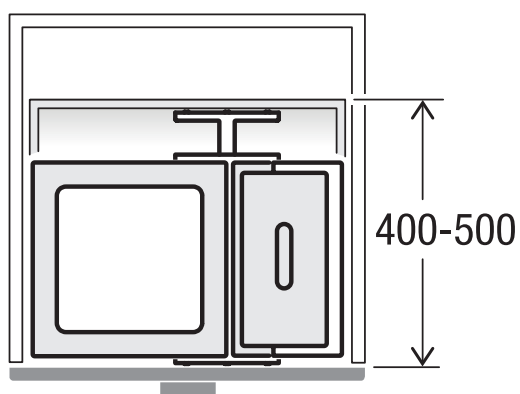

Abfalltrennbehälter X60 M7

Art.-Nr. 80.51.404

System für bestehende Schubladenauszüge

MÜLLEX

A. & J. Stöckli AG · Ennetbachstrasse 40 · CH-8754 Netstal
+41 55 645 55 80 · info@muellex.ch · muellex.ch