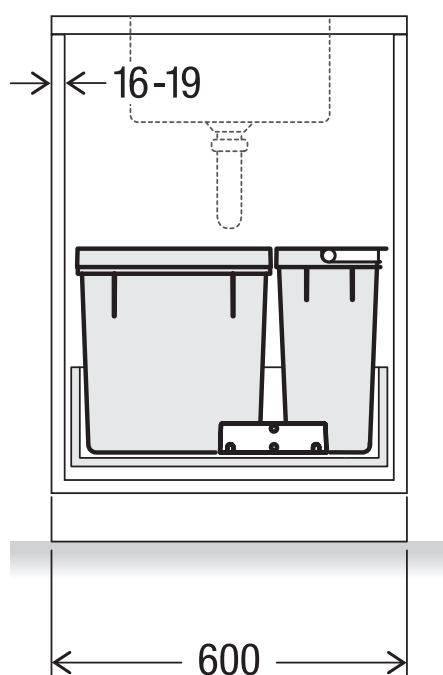

Abfalltrennbehälter X60 M7

Art.-Nr. 80.51.404

System für bestehende Schubladenauszüge

MÜLLEX

A. & J. Stöckli AG · Ennetbachstrasse 40 · CH-8754 Netstal
+41 55 645 55 80 · info@muellex.ch · muellex.ch