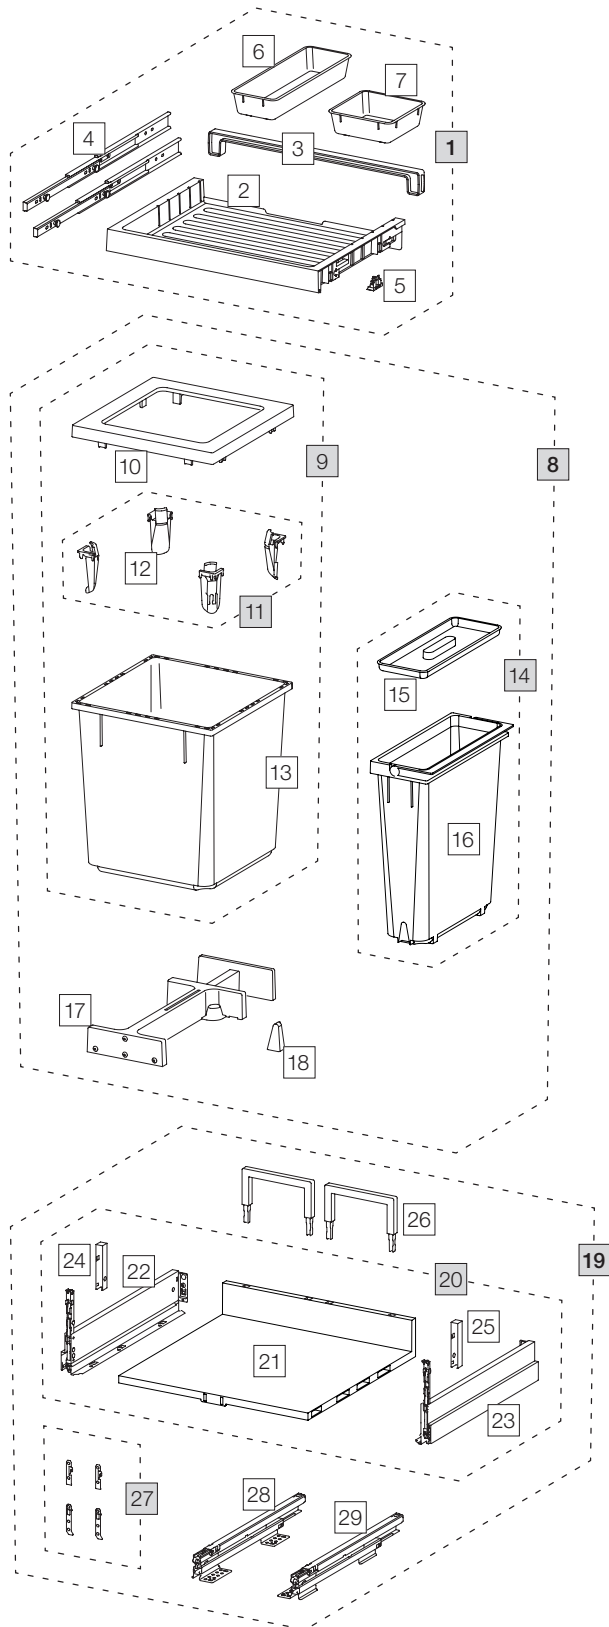

# X55 L7 Premium Pro

Art.-Nr. 80.60.306

## Abfalltrennsystem mit Zargenführungssystem

Art.-Nr.	Bezeichnung	CHF exkl. MwSt.
<b>1</b>	<b>80.42.301 Schublade 55 Premium</b>	<b>81.00</b>
2	12275 Schublade 55 Premium	34.60
3	12279 Rückwand 55	7.10
4	12283 Schiene mit Bolzen (Paar)	23.10
5	12948 Klipp 18/19 (4 Stk.)	4.90
6	12483 Zusatzschale lang	10.90
7	12282 Zusatzschale	8.70
<b>8</b>	<b>80.51.303 Abfalltrennbehälter X55 L7</b>	<b>168.00</b>
9	12682 Behälter 40-Liter, komplett	97.90
10	12247 Abdeckrahmen	20.30
11	12252 Sackspanner (4 Stk.)	19.20
12	12721 Sackspanner	4.80
13	12244 Behälter 40-Liter	61.20
14	13023 Behälter 12.5-Liter, komplett	35.60
15	12387 Deckel 11.5/12.5-Liter	8.70
16	12455 Behälter 12.5-Liter mit Bügel	26.90
17	12625 Ratsche, komplett	46.40
18	12260 Keil	2.20
<b>19</b>	<b>80.61.301 Komplettschubkasten 55 Pro</b>	<b>165.00</b>
20	13609 Auszugsboden 55 komplett	106.50
21	13291 Kunststoffboden 55	37.90
22	13302 Zarge Nova Pro Scala links	32.20
23	13303 Zarge Nova Pro Scala rechts	32.20
24	13298 Abdeckung links	2.10
25	13299 Abdeckung rechts	2.10
26	13296 Rückwandbügel 150	4.10
27	13532 Fronthalterung komplett	3.90
28	13300 Bodenschiene Nova Pro links	43.30
29	13301 Bodenschiene Nova Pro rechts	43.30