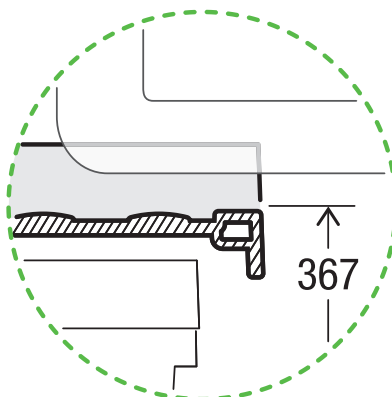

X45 M35 Basic

Art.-Nr. 80.50.103

Abfalltrennsystem für bestehende Schubladenauszüge

MÜLLEX

A. & J. Stöckli AG · Ennetbachstrasse 40 · CH-8754 Netstal
+41 55 645 55 80 · info@muellex.ch · muellex.ch