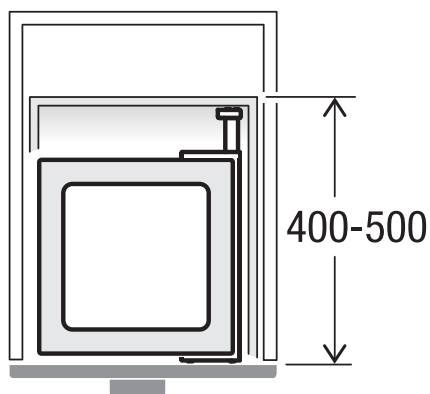

X45 M35 Basic

Art.-Nr. 80.50.103

Abfalltrennsystem für bestehende Schubladenauszüge

MÜLLEX

A. & J. Stöckli AG · Ennetbachstrasse 40 · CH-8754 Netstal
+41 55 645 55 80 · info@muellex.ch · muellex.ch