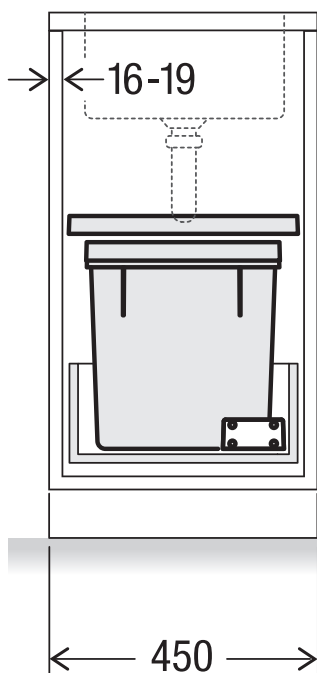

X45 M35 Basic

Art.-Nr. 80.50.103

Abfalltrennsystem für bestehende Schubladenauszüge

MÜLLEX

A. & J. Stöckli AG · Ennetbachstrasse 40 · CH-8754 Netstal
+41 55 645 55 80 · info@muellex.ch · muellex.ch