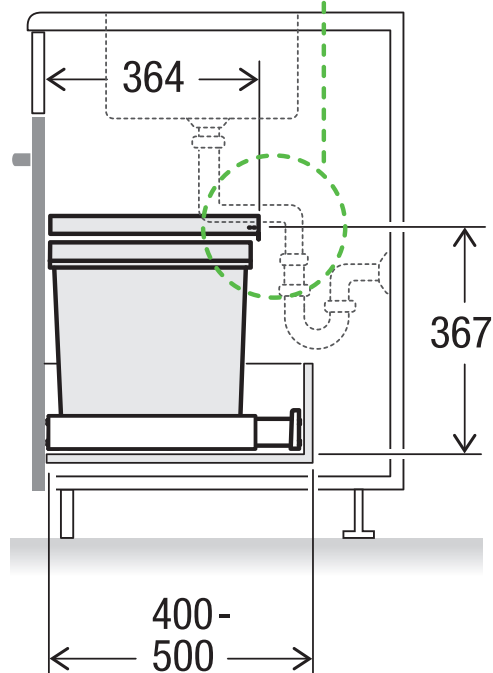

X45 M35 Basic

Art.-Nr. 80.50.103

Abfalltrennsystem für bestehende Schubladenauszüge

MÜLLEX

A. & J. Stöckli AG · Ennetbachstrasse 40 · CH-8754 Netstal
+41 55 645 55 80 · info@muellex.ch · muellex.ch