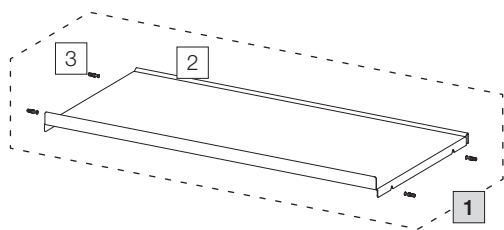

Lid 80 Basic

Art. No. 80.41.501

Lid for kitchen cabine

	Art. No.	Name	CHF VAT excluded
<input checked="" type="checkbox"/>	80.41.501	Lid 80 Basic	69.00
<input type="checkbox"/>	12291	Lid 80 Basic	65.20
<input type="checkbox"/>	12881	Connecting bolt (4 pcs.)	4.40

Set

Component parts